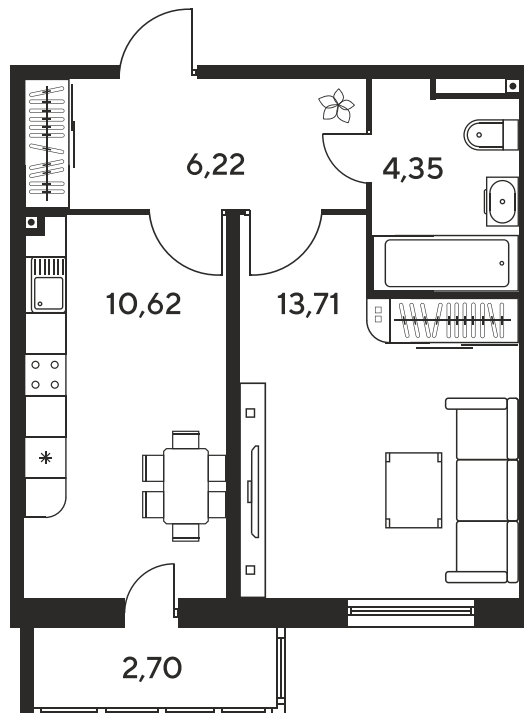

Номер: 1010

1 комнатная 38.5 м²

Отсканируйте QR-код
и смотрите на сайте
sk10malinapark.ru

Цена по запросу

Корпус	1	Этаж	16
Секция	секция 1.4 (1-1)		

Адрес офиса продаж
г Ростов-на-Дону, ул Малиновского, д 33Б

19.09.2024, 01:15

Не является публичной офертой, цена может быть скорректирована. Информация взята с сайта «sk10malinapark.ru»

На этаже 16

1 комнатная 38.5 м²

Адрес офиса продаж
г Ростов-на-Дону, ул Малиновского, д 33Б