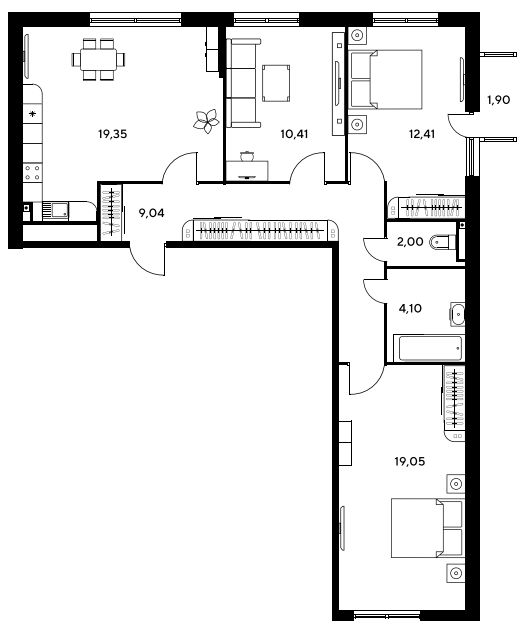

Номер: 641

3 комнатная 80.3 м²

Отсканируйте QR-код
и смотрите на сайте
sk10malinapark.ru

Цена по запросу

Корпус	1-2	Этаж	16
Секция	секция 2.3 (1-2)	Сдача	2 кв. 2026

04.06.2026 02:46 (Мск)

Не является публичной офертой, цена может быть скорректирована.
Информация взята с сайта «sk10malinapark.ru».

На генплане 1-
2

3 комнатная 80.3 м²

04.06.2026 02:46 (Мск)

Не является публичной офертой, цена может быть скорректирована.
Информация взята с сайта «sk10malinapark.ru».