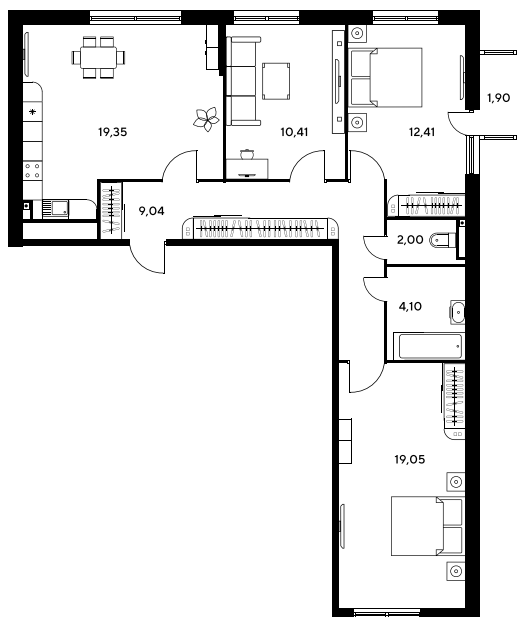

Номер: 641

# 3 комнатная 80.3 м<sup>2</sup>

Отсканируйте QR-код  
и смотрите на сайте  
sk10malinapark.ru

## Цена по запросу

Корпус	1-2	Этаж	16
Секция	секция 2.3 (1-2)	Сдача	2 кв. 2026

17.04.2026 17:40 (Мск)

Не является публичной офертой, цена может быть скорректирована. Информация взята с сайта «sk10malinapark.ru»

+7 863 322-66-86

dima.k@sk10.ru

sk10malinapark.ru

На генплане 1-  
2

3 комнатная 80.3 м<sup>2</sup>

17.04.2026 17:40 (Мск)

Не является публичной офертой, цена может быть скорректирована. Информация взята с сайта «sk10malinapark.ru»