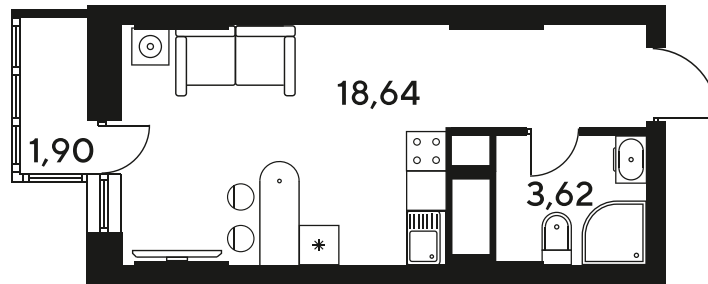

+7 863 322-66-86

dimak@sk10.ru

sk10malinapark.ru

Номер: 91

Студия 24.13 м²

Отсканируйте QR-код
и смотрите на сайте
sk10malinapark.ru

Цена по запросу

Корпус	1-4	Этаж	13
Секция	секция 4.1 (1-4)	Сдача	4 кв. 2026

24.06.2026 13:28 (Мск)

Не является публичной офертой, цена может быть скорректирована.
Информация взята с сайта «sk10malinapark.ru».

+7 863 322-66-86

dima.k@sk10.ru

sk10malinapark.ru

На генплане 1-
4

Студия 24.13 м²