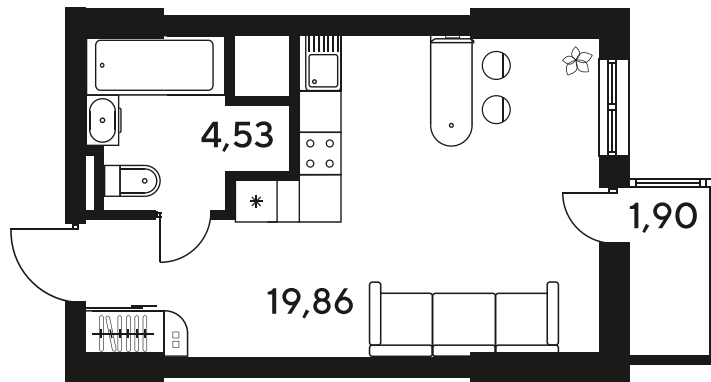

# Студия 26.18 м<sup>2</sup>

Отсканируйте QR-код  
и смотрите на сайте  
sk10malinapark.ru

## Цена по запросу

Корпус	1-4	Этаж	7
Секция	секция 4.3 (1-4)	Сдача	4 кв. 2026

25.06.2026 15:32 (Мск)

Не является публичной офертой, цена может быть скорректирована.  
Информация взята с сайта «sk10malinapark.ru».