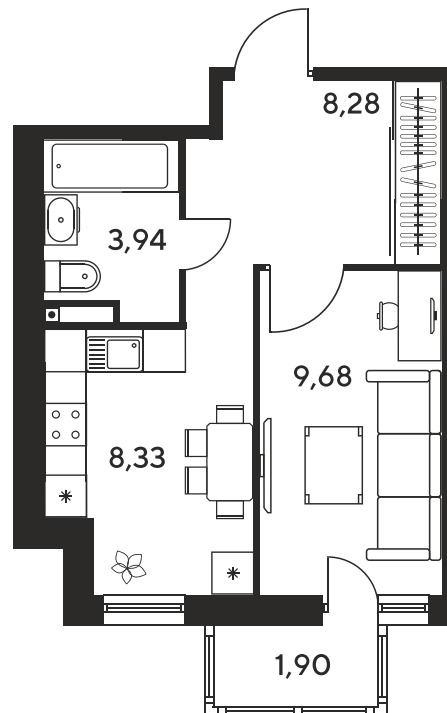

+7 863 322-66-86

dima.k@sk10.ru

sk10malinapark.ru

Номер: 635

1 комнатная 32.81 м²

Отсканируйте QR-код
и смотрите на сайте
sk10malinapark.ru

Цена по запросу

Корпус	1	Этаж	19
Секция	секция 1.3 (1-1)		