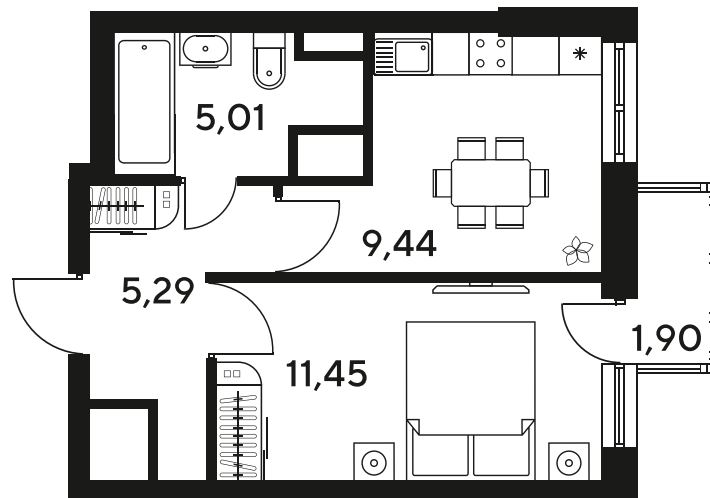

Номер: 322

1 комнатная 33.73 м²

Отсканируйте QR-код
и смотрите на сайте
sk10malinapark.ru

Цена по запросу

Корпус	1-4	Этаж	11
Секция	секция 4.2 (1-4)	Сдача	4 кв. 2026

24.06.2026 14:41 (Мск)

Не является публичной офертой, цена может быть скорректирована.
Информация взята с сайта «sk10malinapark.ru».

+7 863 322-66-86

dima.k@sk10.ru

sk10malinapark.ru

На генплане 1-
4

1 комнатная 33.73 м²

24.06.2026 14:41 (Мск)

Не является публичной офертой, цена может быть скорректирована.
Информация взята с сайта «sk10malinapark.ru».

2/2