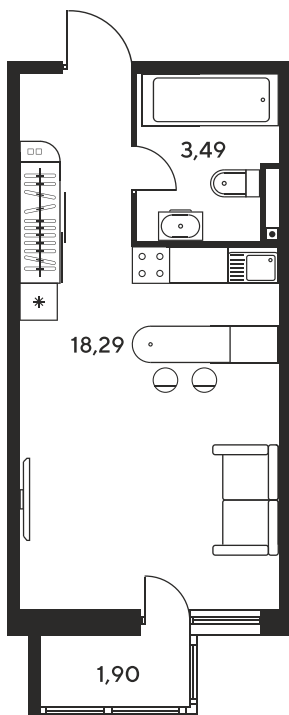

Номер: 126

Студия 24.13 м²

Отсканируйте QR-код
и смотрите на сайте
sk10malinapark.ru

Цена по запросу

Корпус	1	Этаж	17
Секция	секция 1.1 (1-1)		

Адрес офиса продаж
г Ростов-на-Дону, ул Малиновского, д 33Б

07.09.2024, 23:17

Не является публичной офертой, цена может быть скорректирована. Информация взята с сайта «sk10malinapark.ru»

На этаже 17

Студия 24.13 м²

Адрес офиса продаж
г Ростов-на-Дону, ул Малиновского, д 33Б

07.09.2024, 23:17