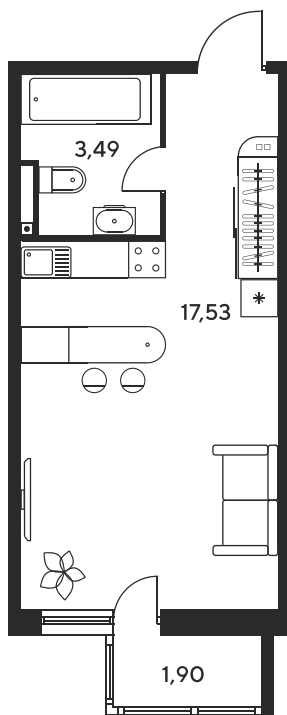

Номер: 347

Студия 24.01 м²

Отсканируйте QR-код
и смотрите на сайте
sk10malinapark.ru

Цена по запросу

Корпус	1	Этаж	21
Секция	секция 1.2 (1-1)		

Адрес офиса продаж
г Ростов-на-Дону, ул Малиновского, д 33Б

08.09.2024, 01:23

Не является публичной офертой, цена может быть скорректирована. Информация взята с сайта «sk10malinapark.ru»

На этаже 21

Студия 24.01 м²

Адрес офиса продаж
г Ростов-на-Дону, ул Малиновского, д 33Б

08.09.2024, 01:23