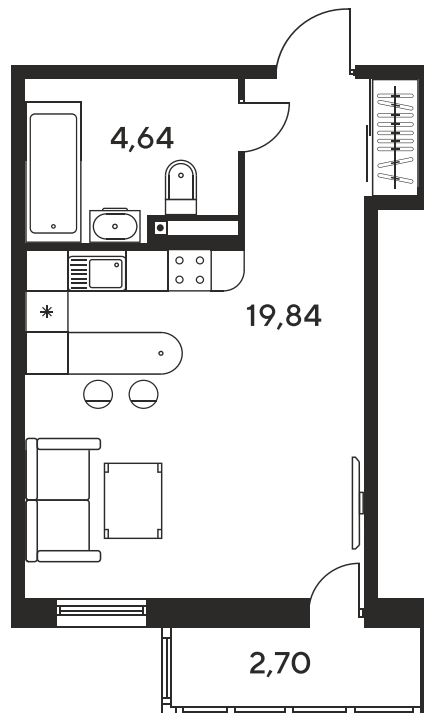

+7 863 322-66-86

dimak@sk10.ru

sk10malinapark.ru

Номер: 728

Студия 28.74 м²

Отсканируйте QR-код
и смотрите на сайте
sk10malinapark.ru

Цена по запросу

Корпус	1	Этаж	2
Секция	секция 1.4 (1-1)		

Адрес офиса продаж
г Ростов-на-Дону, ул Малиновского, д 33Б

21.11.2024, 17:16

Не является публичной офертой, цена может быть скорректирована. Информация взята с сайта «sk10malinapark.ru»

На этаже 2

Студия 28.74 м²