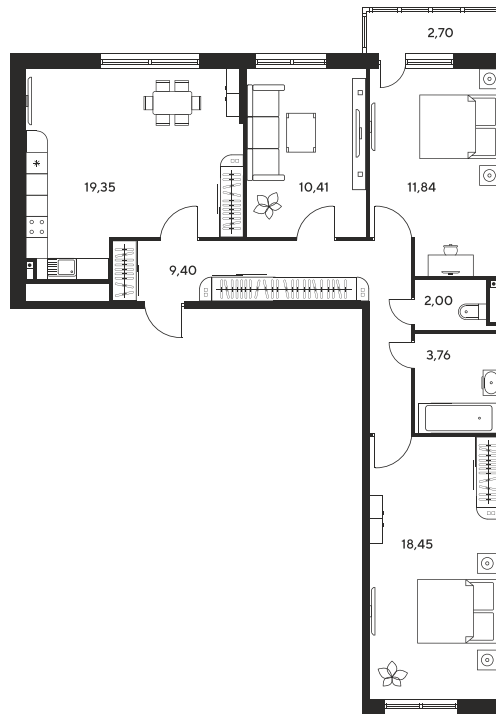

Номер: 121

3 комнатная 80.33 м²

Отсканируйте QR-код
и смотрите на сайте
sk10malinapark.ru

Цена по запросу

Корпус	1	Этаж	17
Секция	секция 1.1 (1-1)		

Адрес офиса продаж
г Ростов-на-Дону, ул Малиновского, д 33Б

23.11.2024, 13:04

Не является публичной офертой, цена может быть скорректирована. Информация взята с сайта «sk10malinapark.ru»

На этаже 17

3 комнатная 80.33 м²

Адрес офиса продаж
г Ростов-на-Дону, ул Малиновского, д 33Б