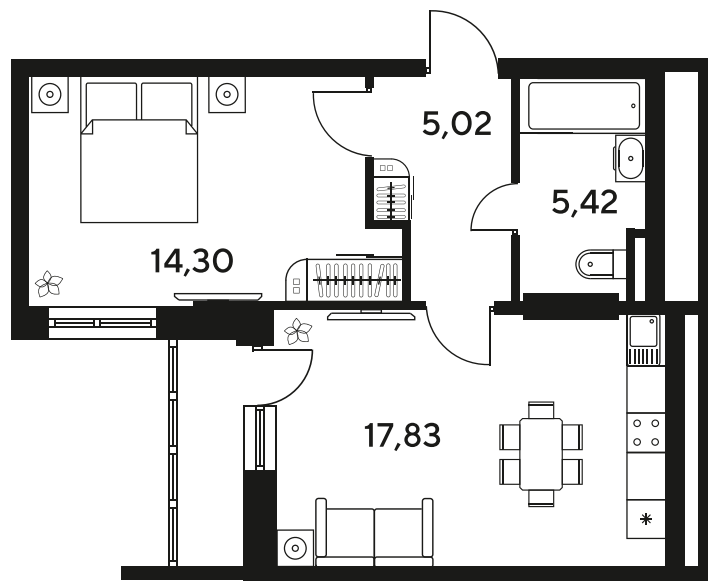

Номер: 276

2 комнатная 46.13 м²

Отсканируйте QR-код
и смотрите на сайте
sk10malinapark.ru

Цена по запросу

Корпус	1-4	Этаж	8
Секция	секция 4.2 (1-4)	Сдача	4 кв. 2026

04.06.2026 02:40 (Мск)

Не является публичной офертой, цена может быть скорректирована.
Информация взята с сайта «sk10malinapark.ru».

+7 863 322-66-86

dima.k@sk10.ru

sk10malinapark.ru

На генплане 1-
4

2 комнатная 46.13 м²

04.06.2026 02:40 (Мск)

Не является публичной офертой, цена может быть скорректирована.
Информация взята с сайта «sk10malinapark.ru».

2/2