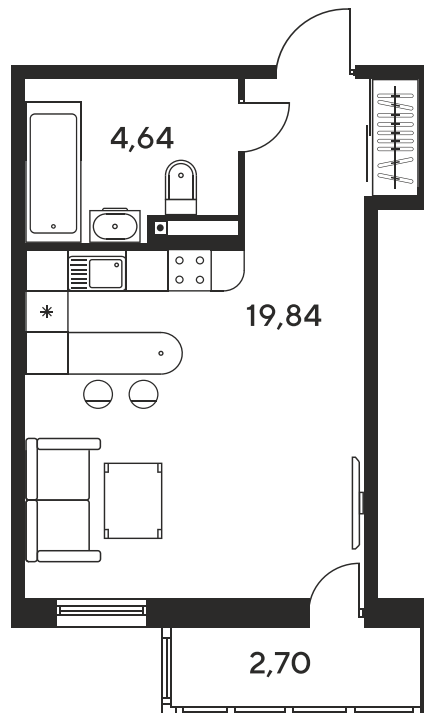

+7 863 322-66-86

dimak@sk10.ru

sk10malinapark.ru

Номер: 1128

Студия 28.17 м²

Отсканируйте QR-код
и смотрите на сайте
sk10malinapark.ru

Цена по запросу

Корпус	1	Этаж	22
Секция	секция 1.4 (1-1)		

Адрес офиса продаж
г Ростов-на-Дону, ул Малиновского, д 33Б

21.11.2024, 20:35

Не является публичной офертой, цена может быть скорректирована. Информация взята с сайта «sk10malinapark.ru»

На этаже 22

Студия 28.17 м²