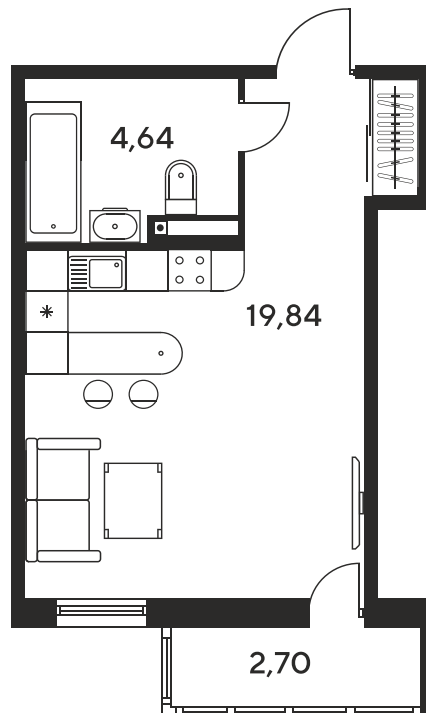

Номер: 1128

Студия 28.17 м²

Отсканируйте QR-код
и смотрите на сайте
sk10malinapark.ru

Цена по запросу

| | | | |
|--------|------------------|------|----|
| Корпус | 1 | Этаж | 22 |
| Секция | секция 1.4 (1-1) | | |

Адрес офиса продаж
г Ростов-на-Дону, ул Малиновского, д 33Б

19.09.2024, 01:13

Не является публичной офертой, цена может быть скорректирована. Информация взята с сайта «sk10malinapark.ru»

На этаже 22

Студия 28.17 м²