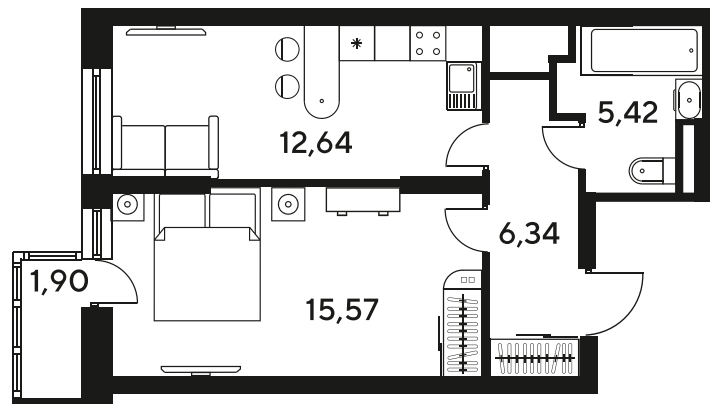

Номер: 182

1 комнатная 42.73 м²

Отсканируйте QR-код
и смотрите на сайте
sk10malinapark.ru

Цена по запросу

Корпус	1-4	Этаж	24
Секция	секция 4.1 (1-4)	Сдача	4 кв. 2026

04.06.2026 02:47 (Мск)

Не является публичной офертой, цена может быть скорректирована.
Информация взята с сайта «sk10malinapark.ru».

+7 863 322-66-86

dima.k@sk10.ru

sk10malinapark.ru

На генплане 1-
4

1 комнатная 42.73 м²

04.06.2026 02:47 (Мск)

Не является публичной офертой, цена может быть скорректирована.
Информация взята с сайта «sk10malinapark.ru».