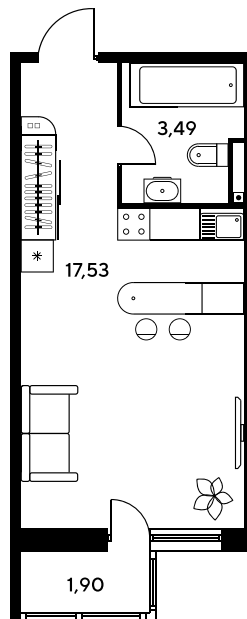

+7 863 322-66-86

dimak@sk10.ru

sk10malinapark.ru

Номер: 580

Студия 24.2 м²

Отсканируйте QR-код
и смотрите на сайте
sk10malinapark.ru

Цена по запросу

Корпус	1-2	Этаж	8
Секция	секция 2.3 (1-2)	Сдача	2 кв. 2026

17.04.2026 13:04 (Мск)

Не является публичной офертой, цена может быть скорректирована. Информация взята с сайта «sk10malinapark.ru»

+7 863 322-66-86

dima.k@sk10.ru

sk10malinapark.ru

На генплане 1- 2

Студия 24.2 м²