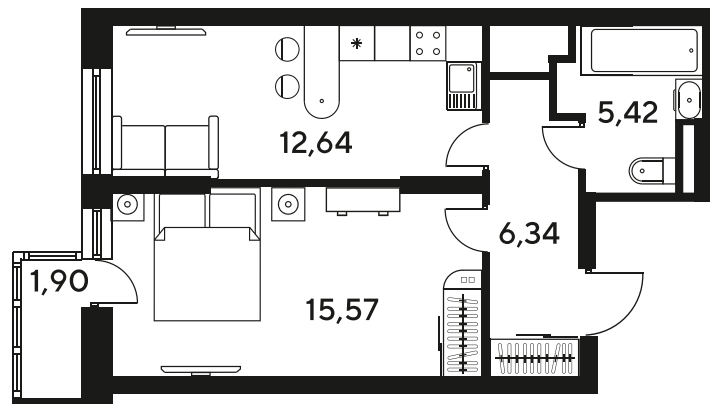

Номер: 134

1 комнатная 42.73 м²

Отсканируйте QR-код
и смотрите на сайте
sk10malinapark.ru

Цена по запросу

Корпус	1-4	Этаж	18
Секция	секция 4.1 (1-4)	Сдача	4 кв. 2026

04.06.2026 02:53 (Мск)

Не является публичной офертой, цена может быть скорректирована.
Информация взята с сайта «sk10malinapark.ru».

+7 863 322-66-86

dima.k@sk10.ru

sk10malinapark.ru

На генплане 1-
4

1 комнатная 42.73 м²

04.06.2026 02:53 (Мск)

Не является публичной офертой, цена может быть скорректирована.
Информация взята с сайта «sk10malinapark.ru».