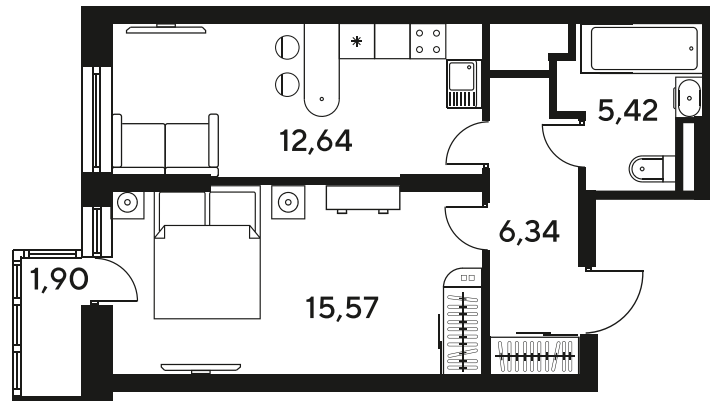

Номер: 134

Отсканируйте QR-код
и смотрите на сайте
sk10malinapark.ru

1 комнатная 42.73 м²

Цена по запросу

Корпус	1-4	Этаж	18
Секция	секция 4.1 (1-4)	Сдача	4 кв. 2026

17.04.2026 14:34 (Мск)

Не является публичной офертой, цена может быть скорректирована. Информация взята с сайта «sk10malinapark.ru»

+7 863 322-66-86

dima.k@sk10.ru

sk10malinapark.ru

На генплане 1-
4

1 комнатная 42.73 м²

17.04.2026 14:34 (Мск)

Не является публичной офертой, цена может быть скорректирована. Информация взята с сайта «sk10malinapark.ru»