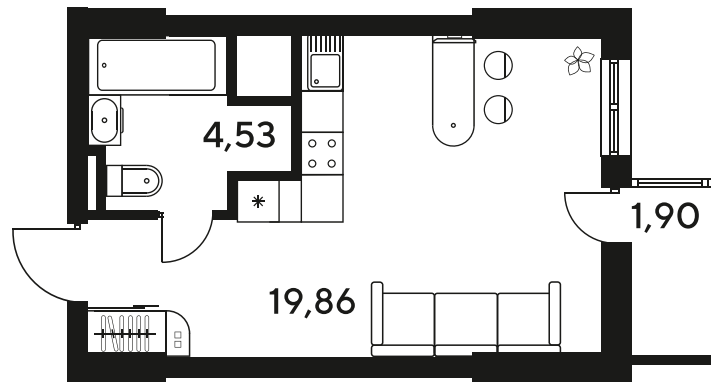

+7 863 322-66-86

dima.k@sk10.ru

sk10malinapark.ru

Номер: 646

Студия 26.18 м²

Отсканируйте QR-код
и смотрите на сайте
sk10malinapark.ru

Цена по запросу

Корпус	1-4	Этаж	9
Секция	секция 4.3 (1-4)	Сдача	4 кв. 2026

25.06.2026 14:41 (Мск)

Не является публичной офертой, цена может быть скорректирована.
Информация взята с сайта «sk10malinapark.ru».

+7 863 322-66-86

dima.k@sk10.ru

sk10malinapark.ru

На генплане 1-4

Студия 26.18 м²