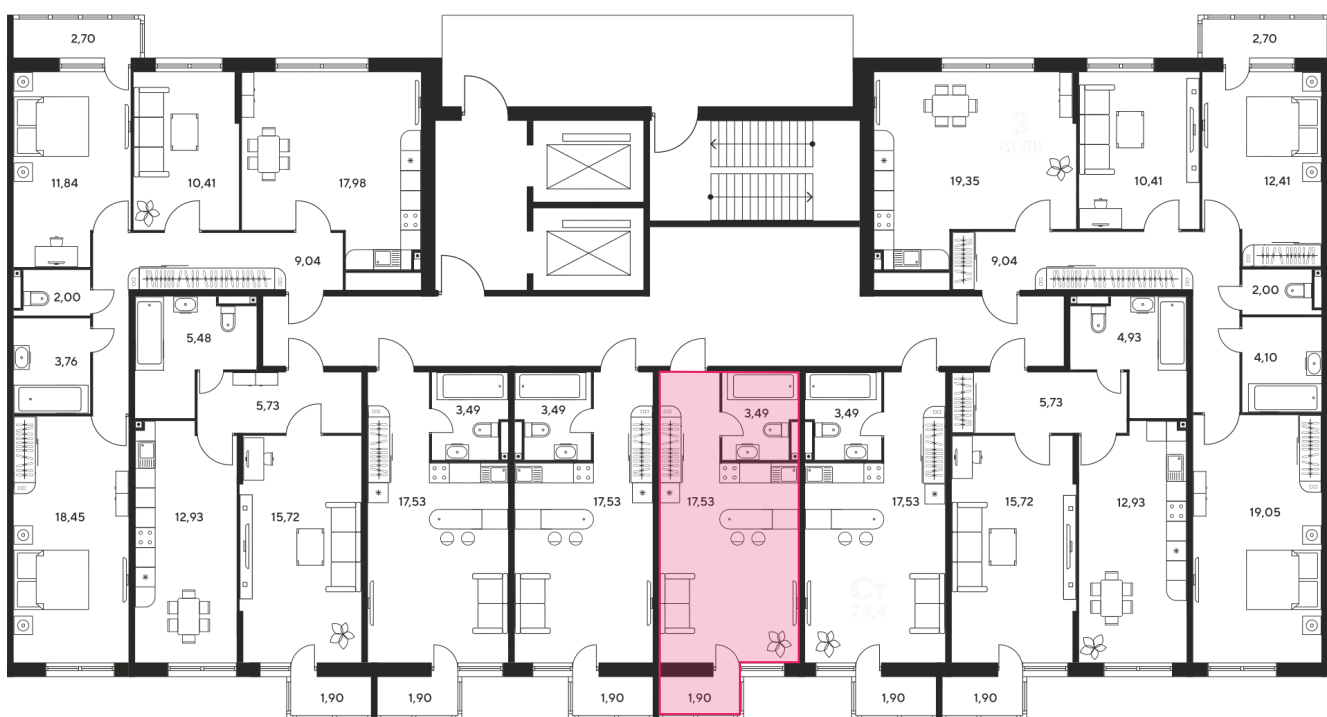

На этаже 23

Студия 24.01 м²

Адрес офиса продаж
г Ростов-на-Дону, ул Малиновского, д 33Б

21.12.2024, 12:54

Не является публичной офертой, цена может быть скорректирована. Информация взята с сайта «sk10malinapark.ru»