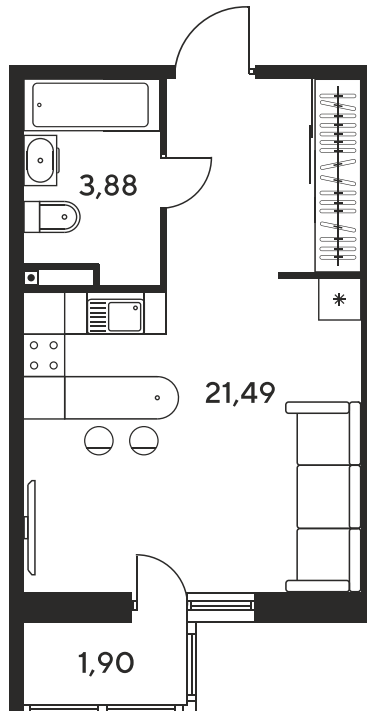

Номер: 563

Студия 27.23 м²

Отсканируйте QR-код
и смотрите на сайте
sk10malinapark.ru

Цена по запросу

Корпус	1	Этаж	14
Секция	секция 1.3 (1-1)		

Адрес офиса продаж
г Ростов-на-Дону, ул Малиновского, д 33Б

23.11.2024, 08:13

Не является публичной офертой, цена может быть скорректирована. Информация взята с сайта «sk10malinapark.ru»

На этаже 14

Студия 27.23 м²

Адрес офиса продаж
г Ростов-на-Дону, ул Малиновского, д 33Б

23.11.2024, 08:13