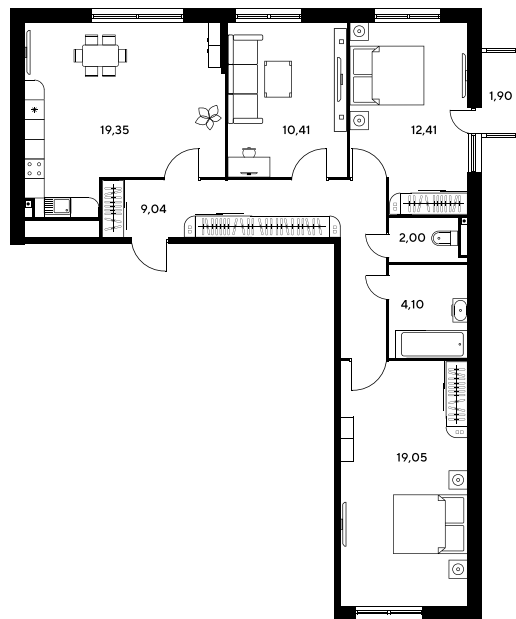

Номер: 625

3 комнатная 80.3 м²

Отсканируйте QR-код
и смотрите на сайте
sk10malinapark.ru

Цена по запросу

Корпус	1-2	Этаж	14
Секция	секция 2.3 (1-2)	Сдача	2 кв. 2026

17.04.2026 14:38 (Мск)

Не является публичной офертой, цена может быть скорректирована. Информация взята с сайта «sk10malinapark.ru»

На генплане 1-
2

3 комнатная 80.3 м²

17.04.2026 14:38 (Мск)

Не является публичной офертой, цена может быть скорректирована. Информация взята с сайта «sk10malinapark.ru»