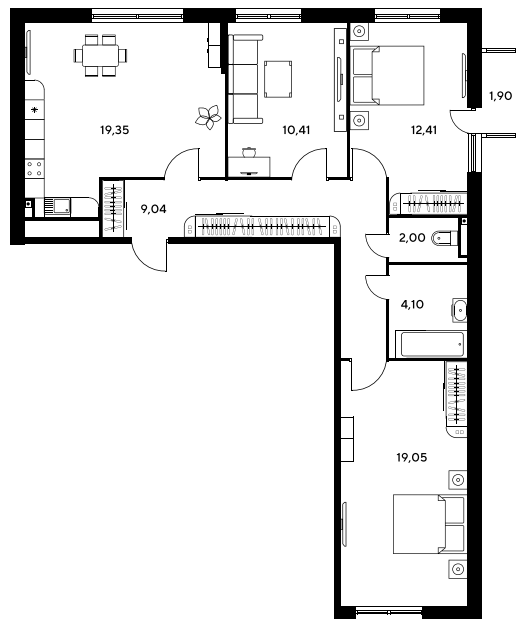

Номер: 625

3 комнатная 80.3 м²

Отсканируйте QR-код
и смотрите на сайте
sk10malinapark.ru

Цена по запросу

Корпус	1-2	Этаж	14
Секция	секция 2.3 (1-2)	Сдача	2 кв. 2026

04.06.2026 02:50 (Мск)

Не является публичной офертой, цена может быть скорректирована.
Информация взята с сайта «sk10malinapark.ru».

+7 863 322-66-86

dima.k@sk10.ru

sk10malinapark.ru

На генплане 1-
2

3 комнатная 80.3 м²

04.06.2026 02:50 (Мск)

Не является публичной офертой, цена может быть скорректирована.
Информация взята с сайта «sk10malinapark.ru».