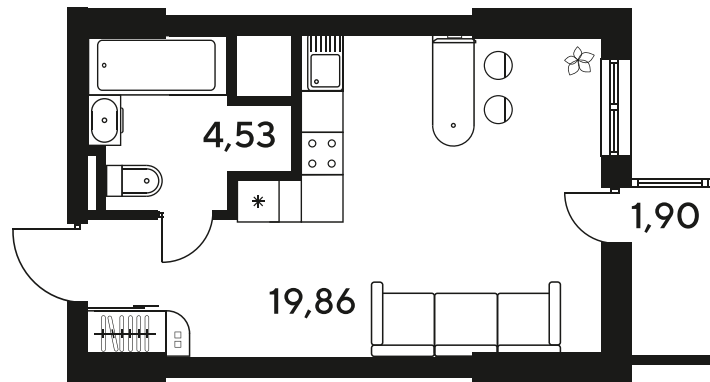

# Студия 26.02 м<sup>2</sup>

Отсканируйте QR-код  
и смотрите на сайте  
sk10malinapark.ru

## Цена по запросу

Корпус	1-4	Этаж	23
Секция	секция 4.3 (1-4)	Сдача	4 кв. 2026

25.06.2026 19:22 (Мск)

Не является публичной офертой, цена может быть скорректирована.  
Информация взята с сайта «sk10malinapark.ru».