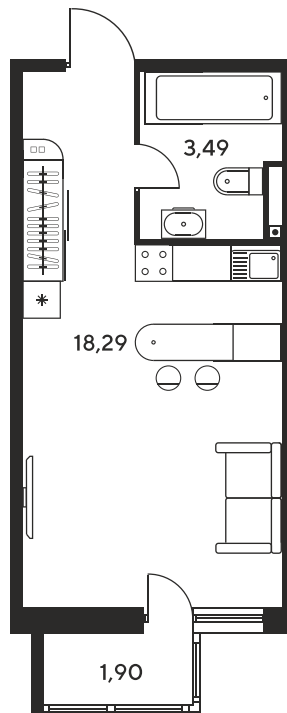

Номер: 86

Студия 24.13 м²

Отсканируйте QR-код
и смотрите на сайте
sk10malinapark.ru

Цена по запросу

Корпус	1	Этаж	12
Секция	секция 1.1 (1-1)		

Адрес офиса продаж
г Ростов-на-Дону, ул Малиновского, д 33Б

21.11.2024, 13:52

Не является публичной офертой, цена может быть скорректирована. Информация взята с сайта «sk10malinapark.ru»

На этаже 12

Студия 24.13 м²

Адрес офиса продаж
г Ростов-на-Дону, ул Малиновского, д 33Б

21.11.2024, 13:52