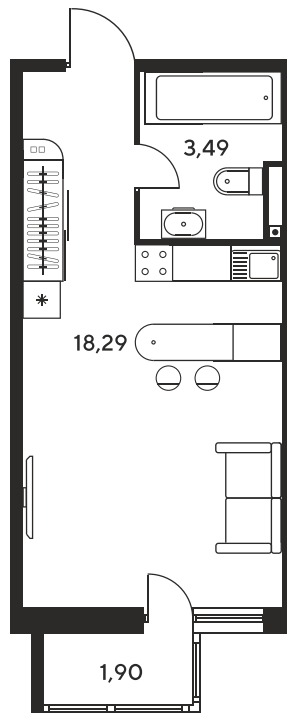

+7 863 322-66-86

dima.k@sk10.ru

sk10malinapark.ru

Номер: 86

Студия 24.13 м²

Отсканируйте QR-код
и смотрите на сайте
sk10malinapark.ru

Цена по запросу

Корпус	1	Этаж	12
Секция	секция 1.1 (1-1)		

Адрес офиса продаж
г Ростов-на-Дону, ул Малиновского, д 33Б

08.09.2024, 01:05

Не является публичной офертой, цена может быть скорректирована. Информация взята с сайта «sk10malinapark.ru»

На этаже 12

Студия 24.13 м²