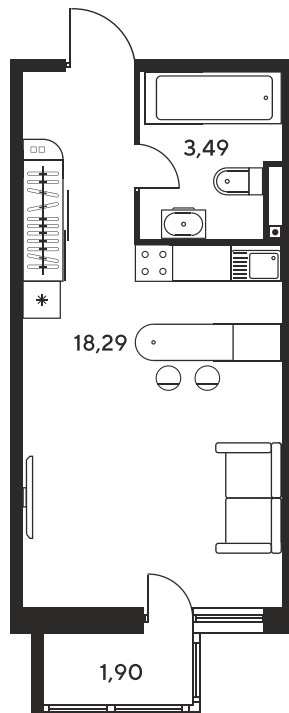

Номер: 166

Студия 24.01 м²

Отсканируйте QR-код
и смотрите на сайте
sk10malinapark.ru

Цена по запросу

Корпус	1	Этаж	22
Секция	секция 1.1 (1-1)		

Адрес офиса продаж
г Ростов-на-Дону, ул Малиновского, д 33Б

18.10.2024, 06:41

Не является публичной офертой, цена может быть скорректирована. Информация взята с сайта «sk10malinapark.ru»

На этаже 22

Студия 24.01 м²

Адрес офиса продаж
г Ростов-на-Дону, ул Малиновского, д 33Б

18.10.2024, 06:41