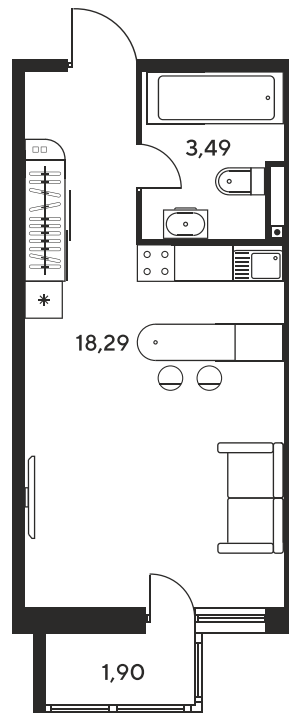

Номер: 166

Студия 24.01 м²

Отсканируйте QR-код
и смотрите на сайте
sk10malinapark.ru

Цена по запросу

Корпус	1	Этаж	22
Секция	секция 1.1 (1-1)		

Адрес офиса продаж
г Ростов-на-Дону, ул Малиновского, д 33Б

23.11.2024, 12:59

Не является публичной офертой, цена может быть скорректирована. Информация взята с сайта «sk10malinapark.ru»

На этаже 22

Студия 24.01 м²

Адрес офиса продаж
г Ростов-на-Дону, ул Малиновского, д 33Б

23.11.2024, 12:59