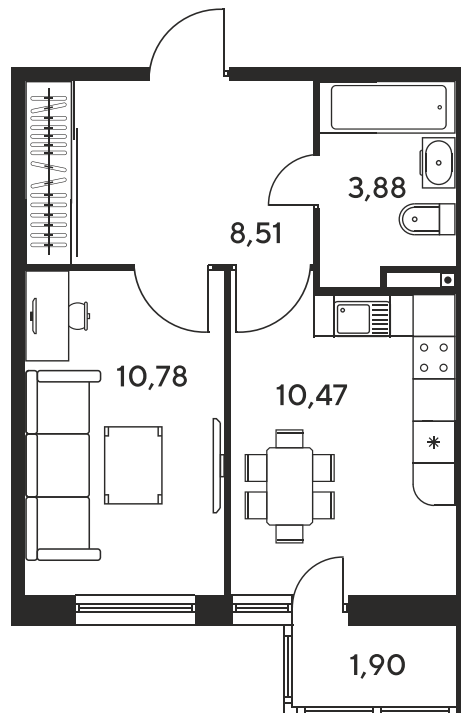

Номер: 634

Отсканируйте QR-код  
и смотрите на сайте  
sk10malinapark.ru

# 1 комнатная 36.11 м<sup>2</sup>