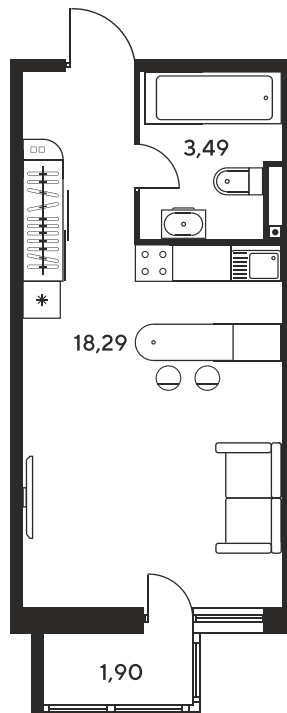

Номер: 174

Студия 24.01 м²

Отсканируйте QR-код
и смотрите на сайте
sk10malinapark.ru

Цена по запросу

Корпус	1	Этаж	23
Секция	секция 1.1 (1-1)		

Адрес офиса продаж
г Ростов-на-Дону, ул Малиновского, д 33Б

29.10.2024, 08:38

Не является публичной офертой, цена может быть скорректирована. Информация взята с сайта «sk10malinapark.ru»

На этаже 23

Студия 24.01 м²

Адрес офиса продаж
г Ростов-на-Дону, ул Малиновского, д 33Б

29.10.2024, 08:38