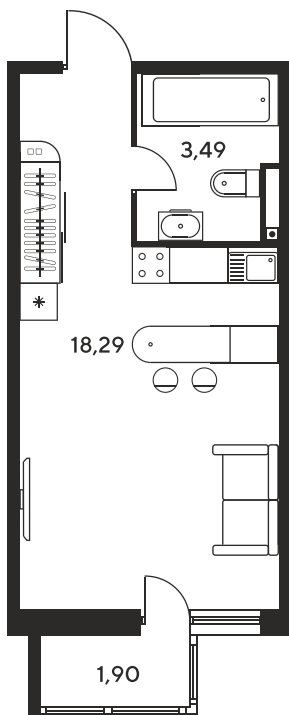

Номер: 174

Студия 24.01 м²

Отсканируйте QR-код
и смотрите на сайте
sk10malinapark.ru

Цена по запросу

| | | | |
|--------|------------------|------|----|
| Корпус | 1 | Этаж | 23 |
| Секция | секция 1.1 (1-1) | | |

Адрес офиса продаж
г Ростов-на-Дону, ул Малиновского, д 33Б

08.09.2024, 02:37

Не является публичной офертой, цена может быть скорректирована. Информация взята с сайта «sk10malinapark.ru»

На этаже 23

Студия 24.01 м²