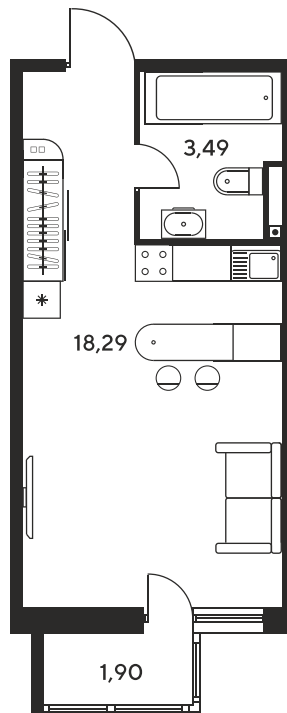

Номер: 174

Студия 24.01 м²

Отсканируйте QR-код
и смотрите на сайте
sk10malinapark.ru

Цена по запросу

Корпус	1	Этаж	23
Секция	секция 1.1 (1-1)		

Адрес офиса продаж
г Ростов-на-Дону, ул Малиновского, д 33Б

10.08.2024, 17:44

Не является публичной офертой, цена может быть скорректирована. Информация взята с сайта «sk10malinapark.ru»

На этаже 23

Студия 24.01 м²

Адрес офиса продаж
г Ростов-на-Дону, ул Малиновского, д 33Б

10.08.2024, 17:44