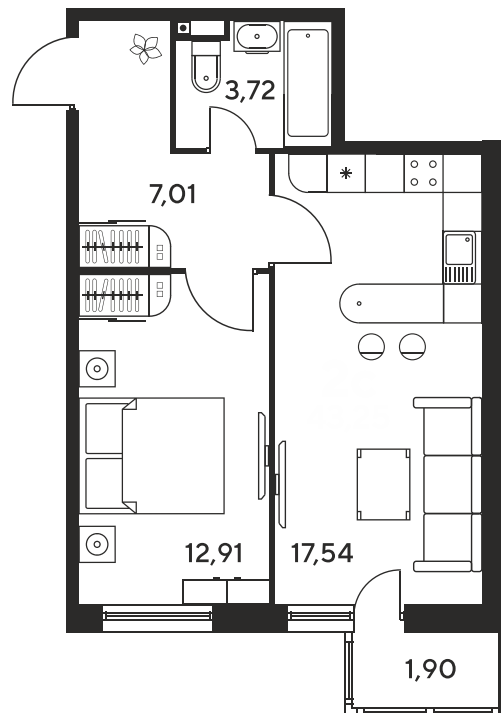

+7 863 322-66-86

dima.k@sk10.ru

sk10malinapark.ru

Номер: 604

2 комнатная 43.25 м²

Отсканируйте QR-код
и смотрите на сайте
sk10malinapark.ru

Цена по запросу

Корпус	1	Этаж	17
Секция	секция 1.3 (1-1)		