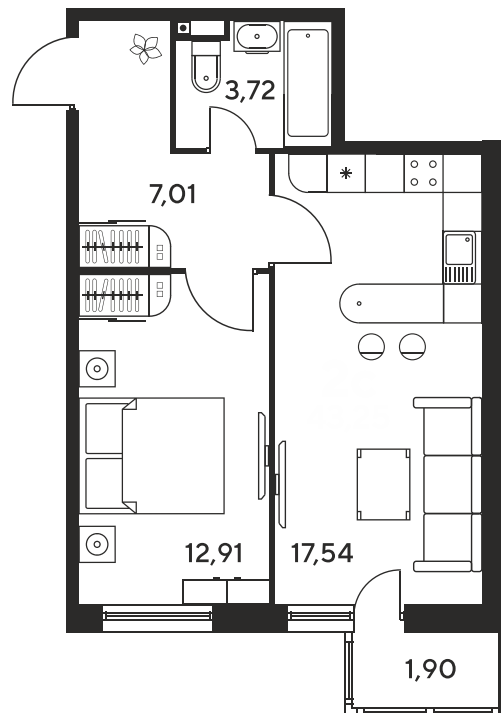

+7 863 322-66-86

dima.k@sk10.ru

sk10malinapark.ru

Номер: 604

2 комнатная 43.25 м²

Отсканируйте QR-код
и смотрите на сайте
sk10malinapark.ru

Цена по запросу

Корпус	1	Этаж	17
Секция	секция 1.3 (1-1)		

Адрес офиса продаж
г Ростов-на-Дону, ул Малиновского, д 33Б

18.10.2024, 06:39

Не является публичной офертой, цена может быть скорректирована. Информация взята с сайта «sk10malinapark.ru»

На этаже 17

2 комнатная 43.25 м²