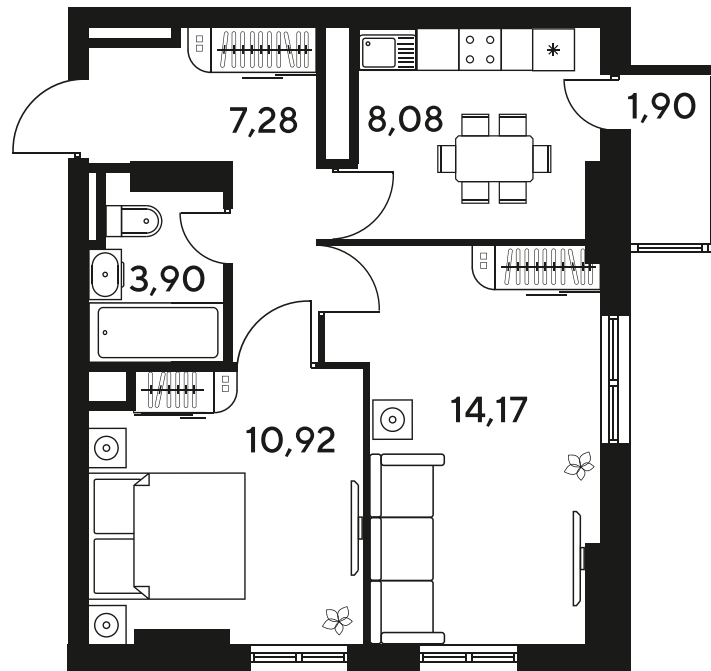

Номер: 683

Отсканируйте QR-код
и смотрите на сайте
sk10malinapark.ru

2 комнатная 47.72 м²

Цена по запросу

Корпус	1-4	Этаж	11
Секция	секция 4.3 (1-4)	Сдача	4 кв. 2026

25.06.2026 15:39 (Мск)

Не является публичной офертой, цена может быть скорректирована.
Информация взята с сайта «sk10malinapark.ru».

+7 863 322-66-86

dima.k@sk10.ru

sk10malinapark.ru

На генплане 1-
4

2 комнатная 47.72 м²

25.06.2026 15:39 (Мск)

Не является публичной офертой, цена может быть скорректирована.
Информация взята с сайта «sk10malinapark.ru».

2/2