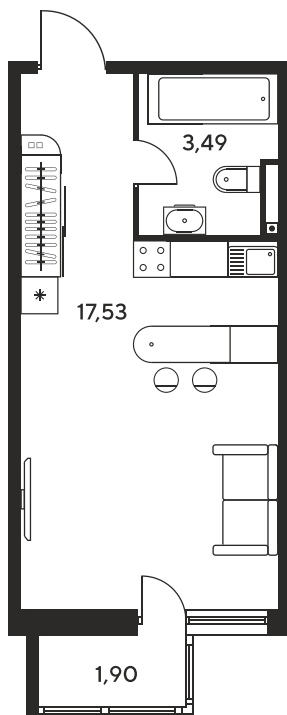

+7 863 322-66-86

dimak@sk10.ru

sk10malinapark.ru

Номер: 206

Студия 24.28 м²

Отсканируйте QR-код
и смотрите на сайте
sk10malinapark.ru

Цена по запросу

Корпус	1	Этаж	3
Секция	секция 1.2 (1-1)		

Адрес офиса продаж
г Ростов-на-Дону, ул Малиновского, д 33Б

21.11.2024, 17:28

Не является публичной офертой, цена может быть скорректирована. Информация взята с сайта «sk10malinapark.ru»

На этаже 3

Студия 24.28 м²