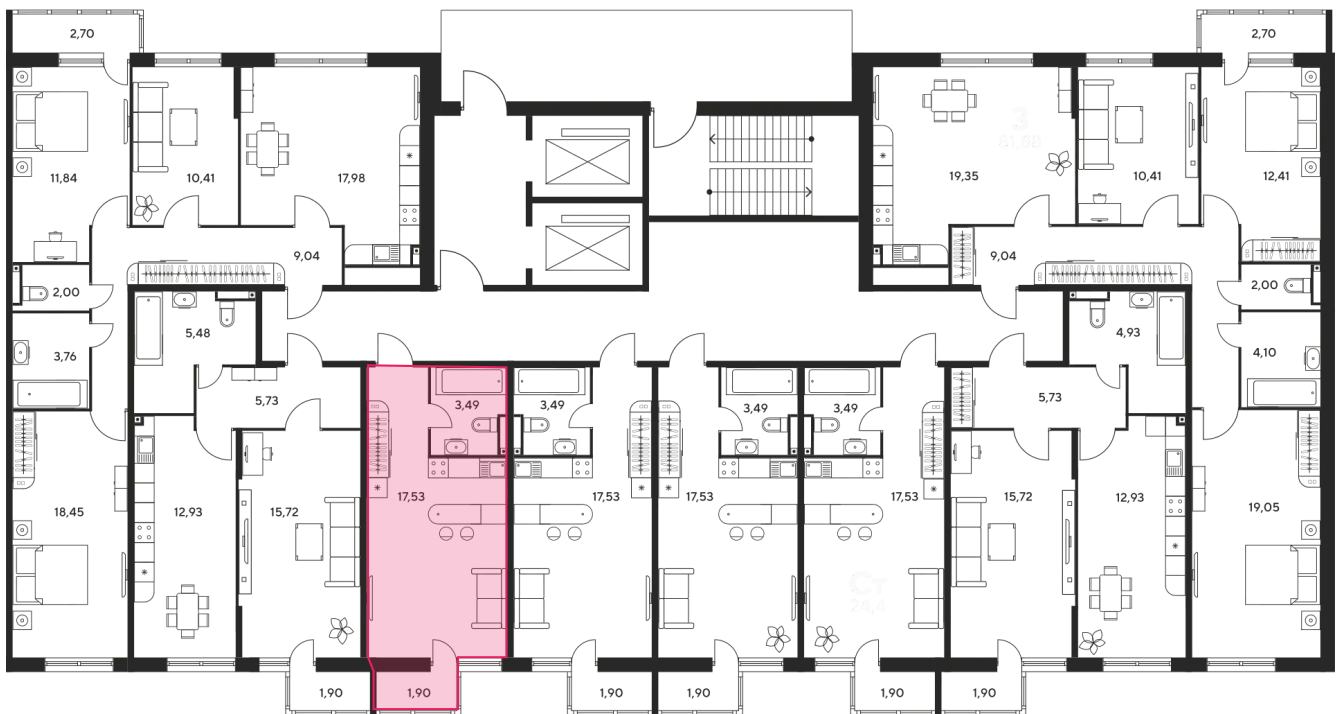

+7 863 322-66-86

dimak@sk10.ru

sk10malinapark.ru

Номер: 206

Студия 24.28 м²

Отсканируйте QR-код
и смотрите на сайте
sk10malinapark.ru

Цена по запросу

Корпус	1	Этаж	3
Секция	секция 1.2 (1-1)		

Адрес офиса продаж
г Ростов-на-Дону, ул Малиновского, д 33Б

21.11.2024, 17:28

Не является публичной офертой, цена может быть скорректирована. Информация взята с сайта «sk10malinapark.ru»

На этаже 3

Студия 24.28 м²