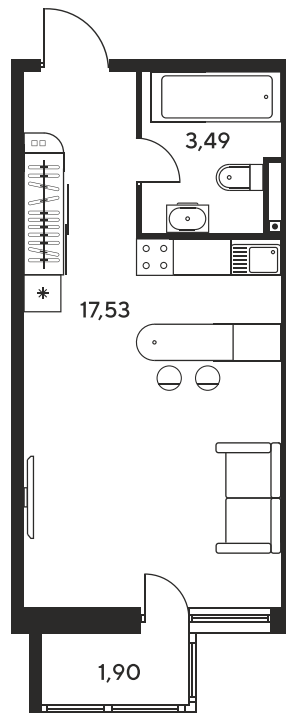

Номер: 206

# Студия 24.28 м<sup>2</sup>

Отсканируйте QR-код  
и смотрите на сайте  
sk10malinapark.ru