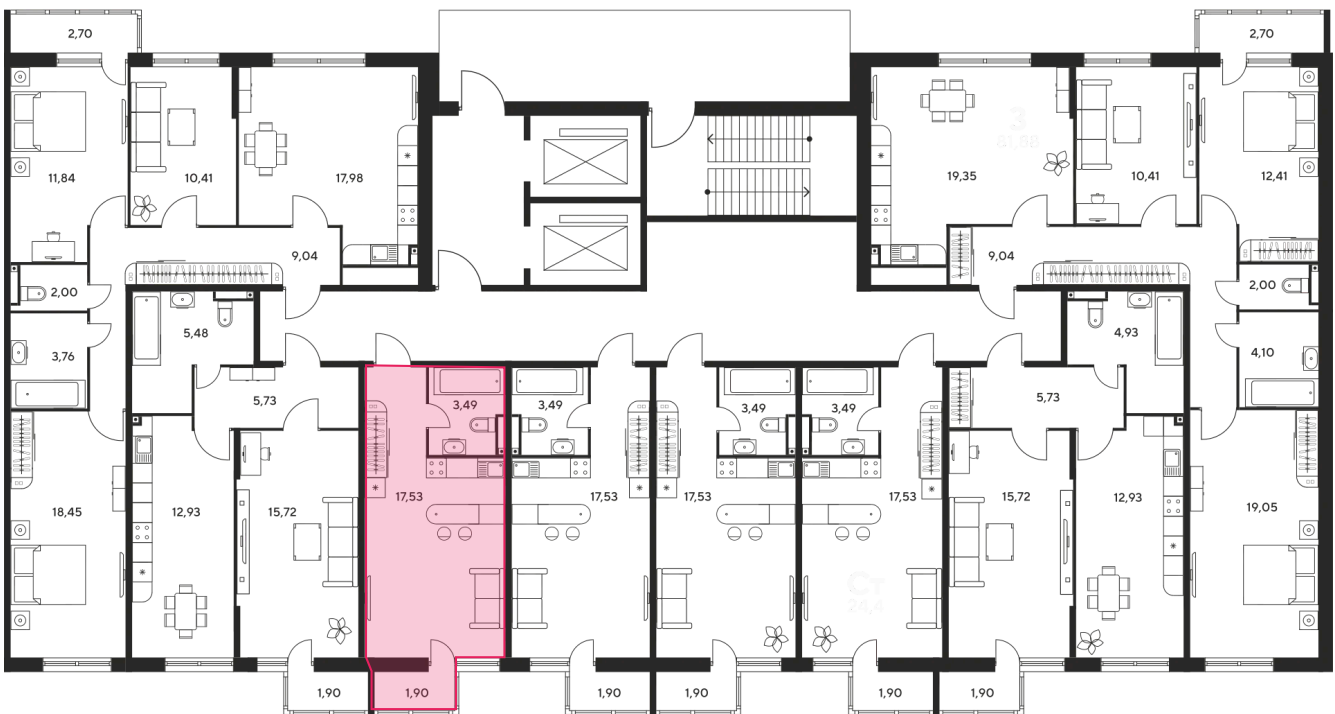

На этаже 3

Студия 24.28 м²

Адрес офиса продаж
г Ростов-на-Дону, ул Малиновского, д 33Б

08.09.2024, 01:06

Не является публичной офертой, цена может быть скорректирована. Информация взята с сайта «sk10malinapark.ru»