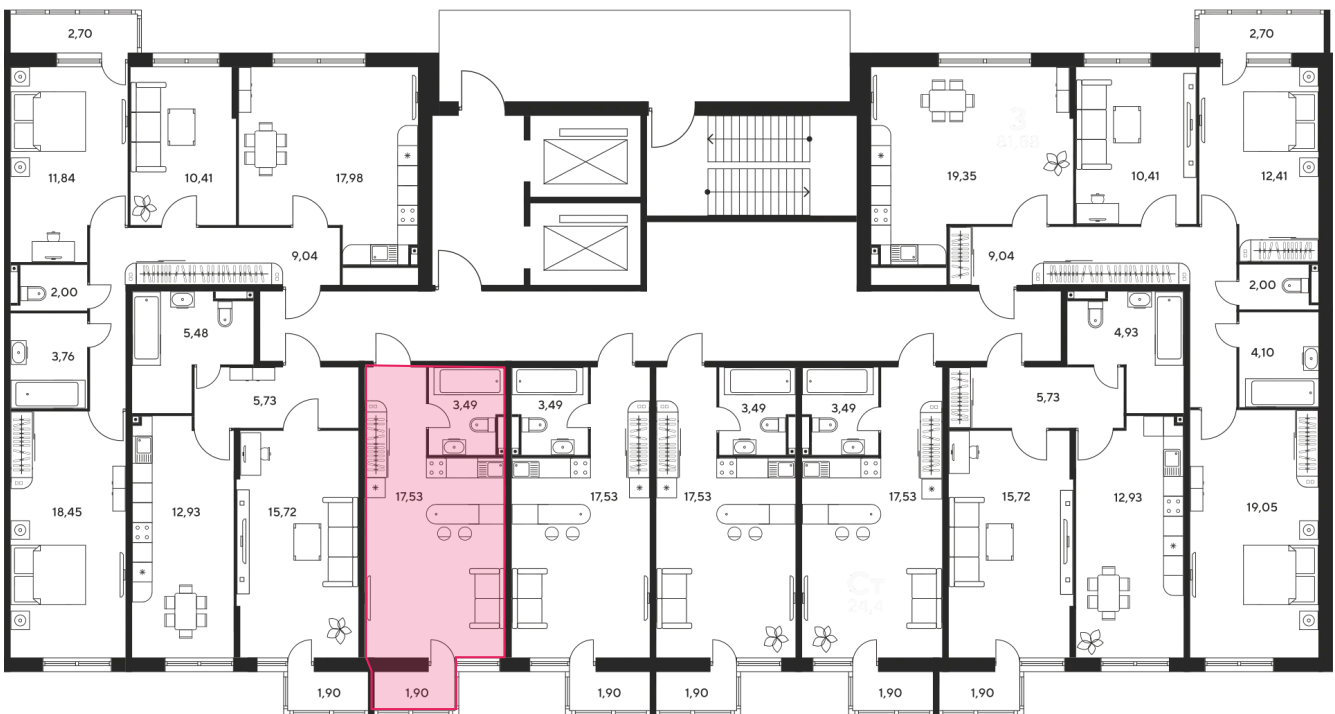

На этаже 15

Студия 24.13 м²

Адрес офиса продаж
г Ростов-на-Дону, ул Малиновского, д 33Б

08.09.2024, 03:14

Не является публичной офертой, цена может быть скорректирована. Информация взята с сайта «sk10malinapark.ru»