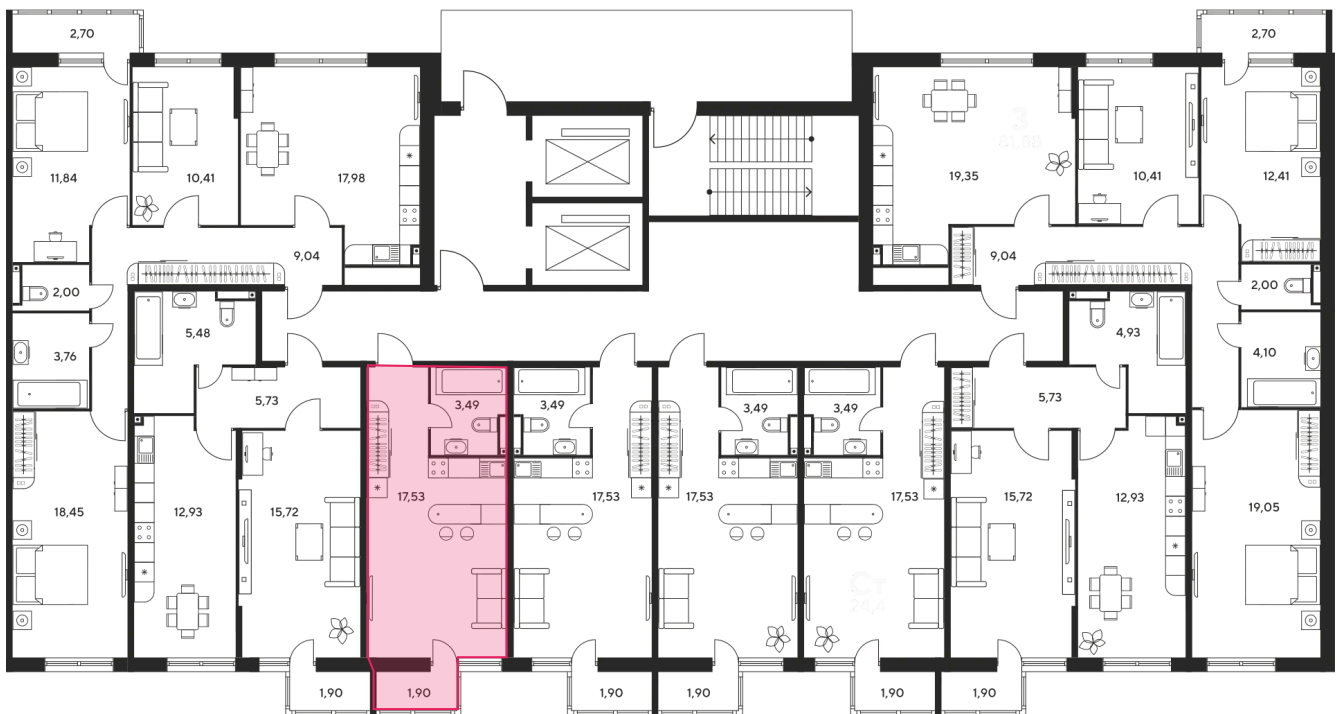

Номер: 302

Студия 24.13 м²

Отсканируйте QR-код
и смотрите на сайте
sk10malinapark.ru

Цена по запросу

Корпус	1	Этаж	15
Секция	секция 1.2 (1-1)		

Адрес офиса продаж
г Ростов-на-Дону, ул Малиновского, д 33Б

04.12.2024, 09:08

Не является публичной офертой, цена может быть скорректирована. Информация взята с сайта «sk10malinapark.ru»

На этаже 15

Студия 24.13 м²

Адрес офиса продаж
г Ростов-на-Дону, ул Малиновского, д 33Б

04.12.2024, 09:08