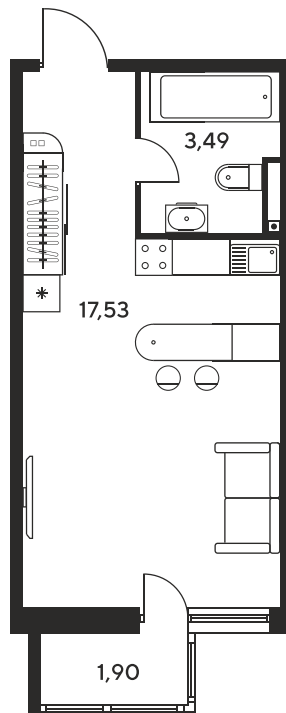

Номер: 302

Студия 24.13 м²

Отсканируйте QR-код
и смотрите на сайте
sk10malinapark.ru

Цена по запросу

Корпус	1	Этаж	15
Секция	секция 1.2 (1-1)		

Адрес офиса продаж
г Ростов-на-Дону, ул Малиновского, д 33Б

04.12.2024, 09:08

Не является публичной офертой, цена может быть скорректирована. Информация взята с сайта «sk10malinapark.ru»

На этаже 15

Студия 24.13 м²

Адрес офиса продаж
г Ростов-на-Дону, ул Малиновского, д 33Б

04.12.2024, 09:08