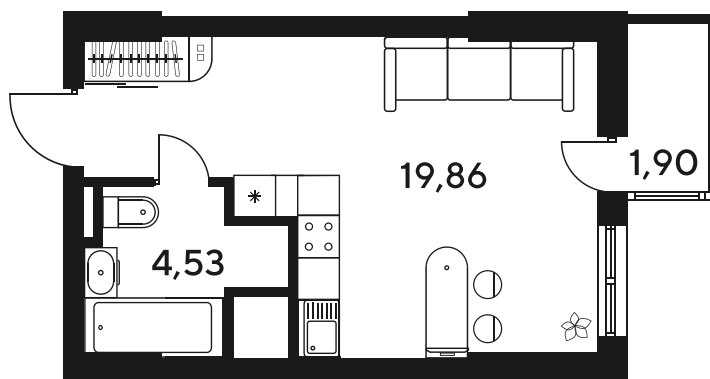

Номер: 775

Студия 26.24 м²

Отсканируйте QR-код
и смотрите на сайте
sk10malinapark.ru

Цена по запросу

Корпус	1-4	Этаж	17
Секция	секция 4.3 (1-4)	Сдача	4 кв. 2026

25.06.2026 15:40 (Мск)

Не является публичной офертой, цена может быть скорректирована.
Информация взята с сайта «sk10malinapark.ru».

+7 863 322-66-86

dima.k@sk10.ru

sk10malinapark.ru

На генплане 1-
4

Студия 26.24 м²

25.06.2026 15:40 (Мск)

Не является публичной офертой, цена может быть скорректирована.
Информация взята с сайта «sk10malinapark.ru».