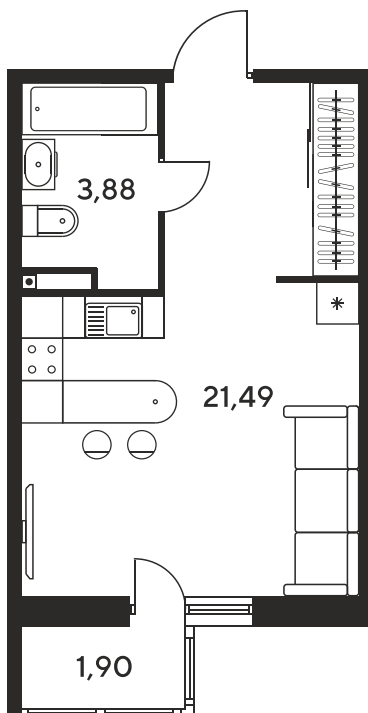

+7 863 322-66-86

dima.k@sk10.ru

sk10malinapark.ru

Номер: 549

Студия 27.23 м²

Отсканируйте QR-код
и смотрите на сайте
sk10malinapark.ru

Цена по запросу

Корпус	1	Этаж	13
Секция	секция 1.3 (1-1)		

Адрес офиса продаж
г Ростов-на-Дону, ул Малиновского, д 33Б

08.09.2024, 02:57

Не является публичной офертой, цена может быть скорректирована. Информация взята с сайта «sk10malinapark.ru»

На этаже 13

Студия 27.23 м²