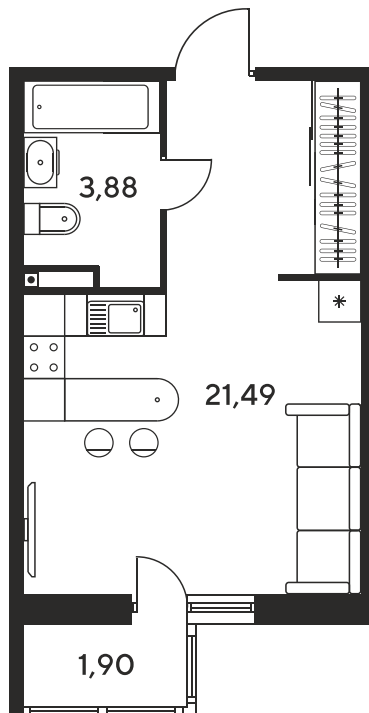

Номер: 549

Студия 27.23 м²

Отсканируйте QR-код
и смотрите на сайте
sk10malinapark.ru

Цена по запросу

Корпус	1	Этаж	13
Секция	секция 1.3 (1-1)		

Адрес офиса продаж
г Ростов-на-Дону, ул Малиновского, д 33Б

03.12.2024, 17:55

Не является публичной офертой, цена может быть скорректирована. Информация взята с сайта «sk10malinapark.ru»

На этаже 13

Студия 27.23 м²

Адрес офиса продаж
г Ростов-на-Дону, ул Малиновского, д 33Б

03.12.2024, 17:55