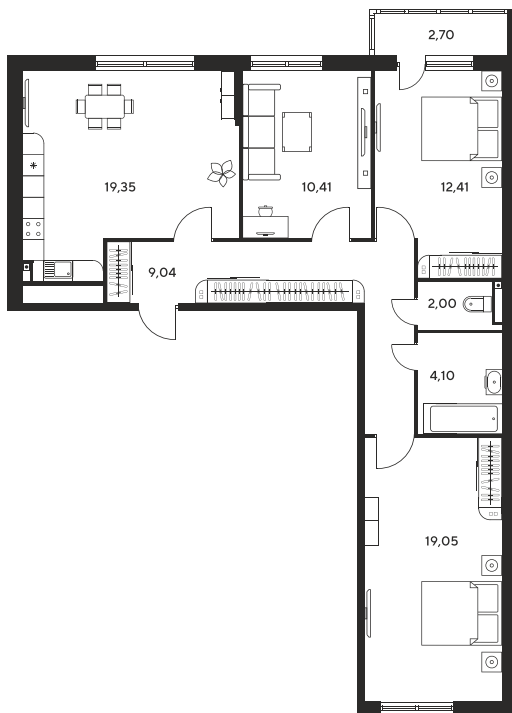

Номер: 265

3 комнатная 81.88 м²

Отсканируйте QR-код
и смотрите на сайте
sk10malinapark.ru

Цена по запросу

Корпус	1	Этаж	11
Секция	секция 1.2 (1-1)		

Адрес офиса продаж
г Ростов-на-Дону, ул Малиновского, д 33Б

08.09.2024, 01:05

Не является публичной офертой, цена может быть скорректирована. Информация взята с сайта «sk10malinapark.ru»

На этаже 11

3 комнатная 81.88 м²

Адрес офиса продаж
г Ростов-на-Дону, ул Малиновского, д 33Б