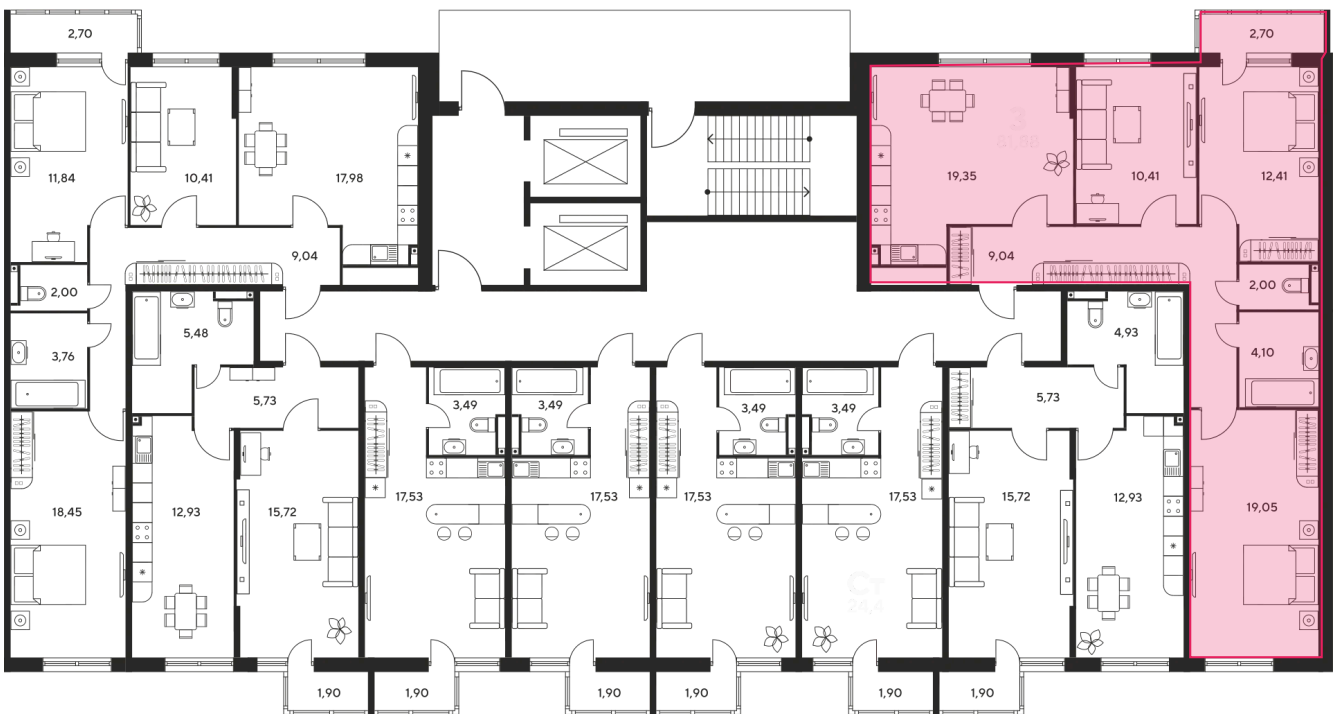

Номер: 265

3 комнатная 81.88 м²

Отсканируйте QR-код
и смотрите на сайте
sk10malinapark.ru

Цена по запросу

Корпус	1	Этаж	11
Секция	секция 1.2 (1-1)		

Адрес офиса продаж
г Ростов-на-Дону, ул Малиновского, д 33Б

08.09.2024, 01:05

Не является публичной офертой, цена может быть скорректирована. Информация взята с сайта «sk10malinapark.ru»

На этаже 11

3 комнатная 81.88 м²

Адрес офиса продаж
г Ростов-на-Дону, ул Малиновского, д 33Б