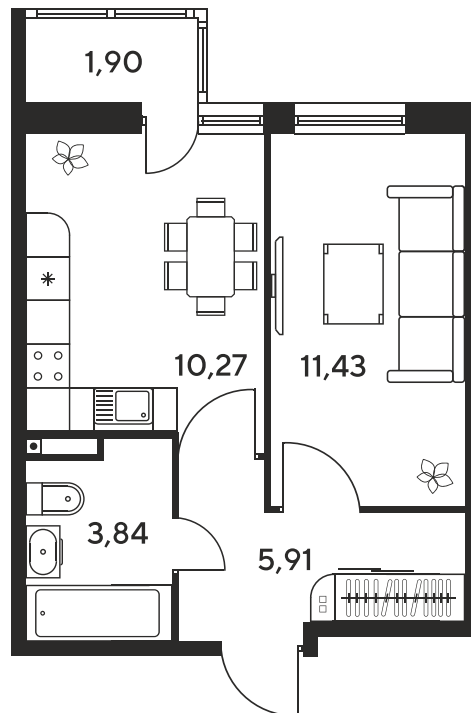

Номер: 630

1 комнатная 33.82 м²

Отсканируйте QR-код
и смотрите на сайте
sk10malinapark.ru

Цена по запросу

Корпус	1	Этаж	19
Секция	секция 1.3 (1-1)		

Адрес офиса продаж
г Ростов-на-Дону, ул Малиновского, д 33Б