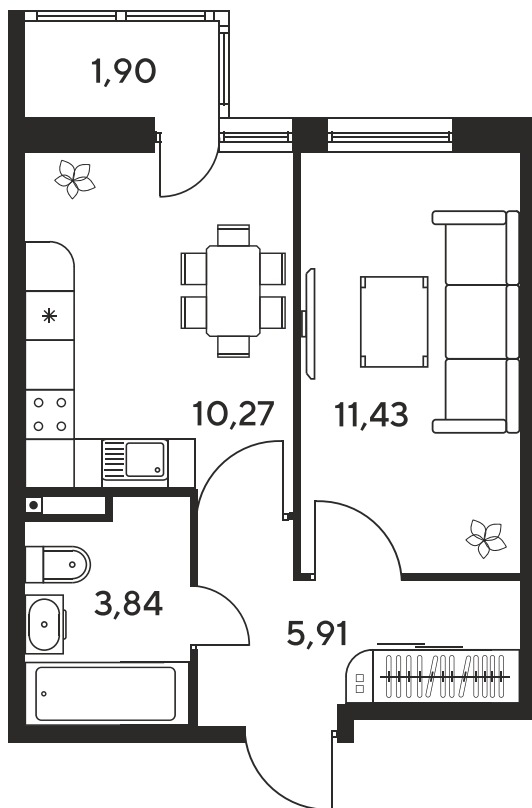

Школа

Детский сад

Номер 630

Квартира 1-комнатная 33,82 м²

Корпус	1	Секция	секция 1.3 (1-1)
Этаж	19		

Цена по запросу

Отсканируйте QR-код
и смотрите на сайте
sk10malinapark.ru

На этаже 19

Квартира 1-комнатная 33,82 м²

Генплан, 1

+7 863 322-66-86

dima.k@sk10.ru

sk10malinapark.ru

Офис продаж

Адрес

г Ростов-на-Дону, ул Малиновского, д 33Б