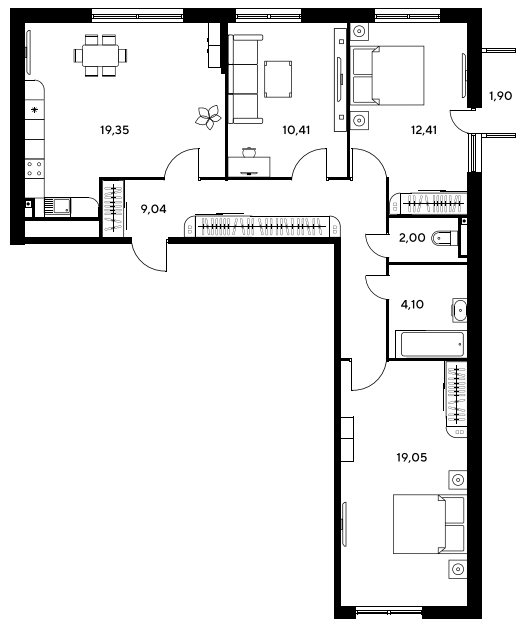

Номер: 649

3 комнатная 80.3 м²

Отсканируйте QR-код
и смотрите на сайте
sk10malinapark.ru

Цена по запросу

Корпус	1-2	Этаж	17
Секция	секция 2.3 (1-2)	Сдача	2 кв. 2026

12.06.2026 05:09 (Мск)

Не является публичной офертой, цена может быть скорректирована.
Информация взята с сайта «sk10malinapark.ru».

+7 863 322-66-86

dima.k@sk10.ru

sk10malinapark.ru

На генплане 1-
2

3 комнатная 80.3 м²

12.06.2026 05:09 (Мск)

Не является публичной офертой, цена может быть скорректирована.
Информация взята с сайта «sk10malinapark.ru».