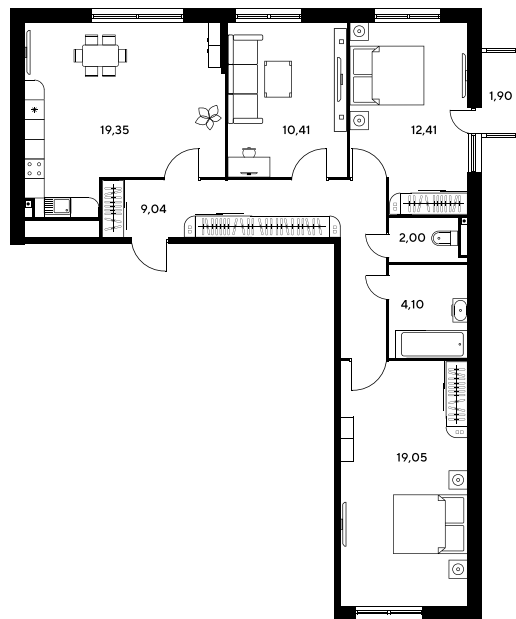

Номер: 649

3 комнатная 80.3 м²

Отсканируйте QR-код
и смотрите на сайте
sk10malinapark.ru

Цена по запросу

Корпус	1-2	Этаж	17
Секция	секция 2.3 (1-2)	Сдача	2 кв. 2026

23.04.2026 12:42 (Мск)

Не является публичной офертой, цена может быть скорректирована. Информация взята с сайта «sk10malinapark.ru»

+7 863 322-66-86

dima.k@sk10.ru

sk10malinapark.ru

На генплане 1-
2

3 комнатная 80.3 м²

23.04.2026 12:42 (Мск)

Не является публичной офертой, цена может быть скорректирована. Информация взята с сайта «sk10malinapark.ru»