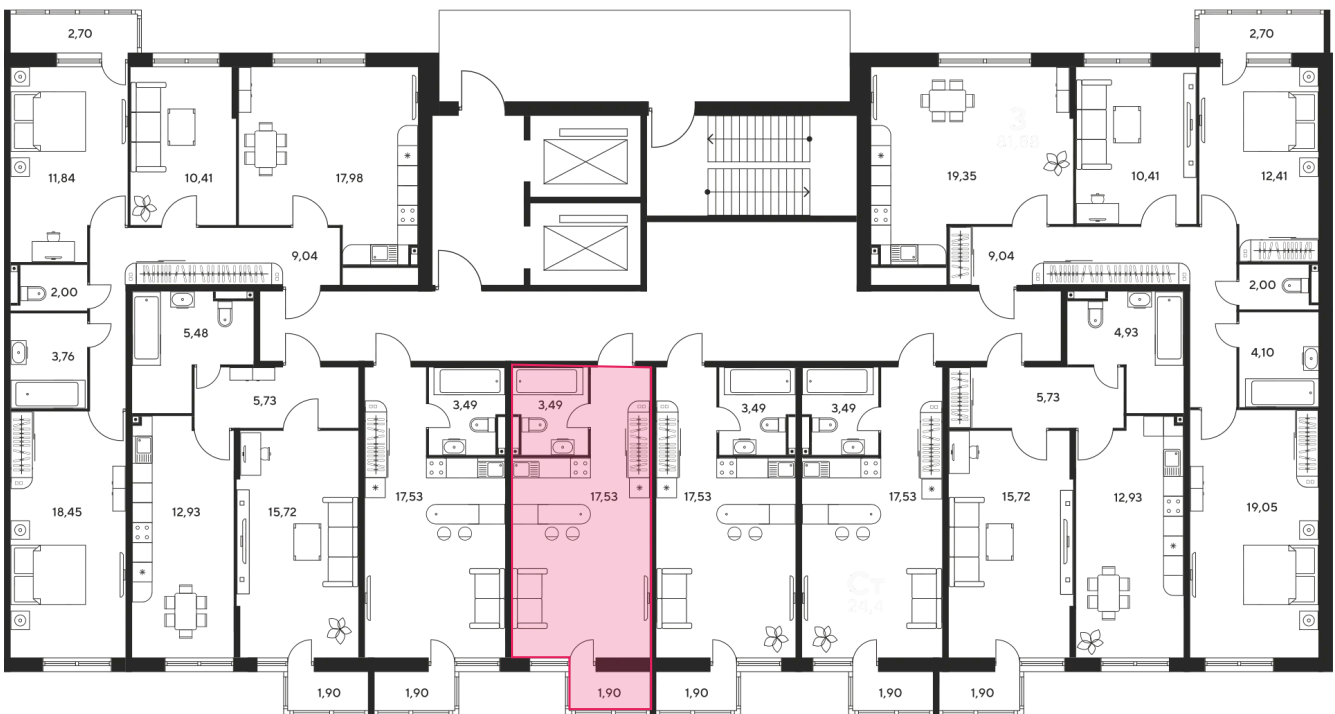

На этаже 23

Студия 24.01 м²

Адрес офиса продаж
г Ростов-на-Дону, ул Малиновского, д 33Б

08.09.2024, 01:10

Не является публичной офертой, цена может быть скорректирована. Информация взята с сайта «sk10malinapark.ru»