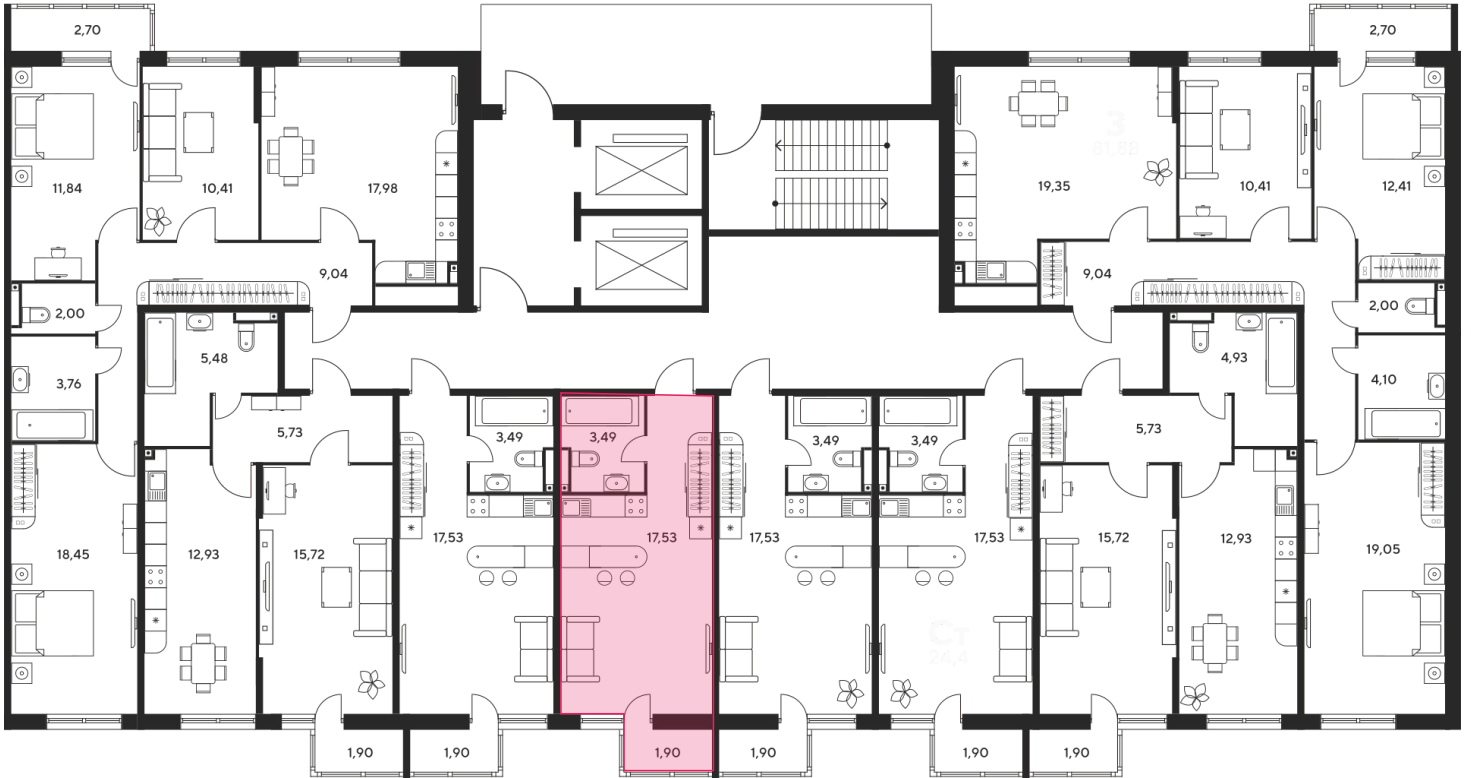

Школа

Детский сад

Номер 365

Студия 24,01 м²

Корпус	1	Секция	секция 1.2 (1-1)
Этаж	23		

Цена по запросу

Отсканируйте QR-код
и смотрите на сайте
sk10malinapark.ru

На этаже 23

Студия 24,01 м²

Генплан, 1

+7 863 322-66-86

dima.k@sk10.ru

sk10malinapark.ru

Офис продаж

Адрес

г Ростов-на-Дону, ул Малиновского, д 33Б