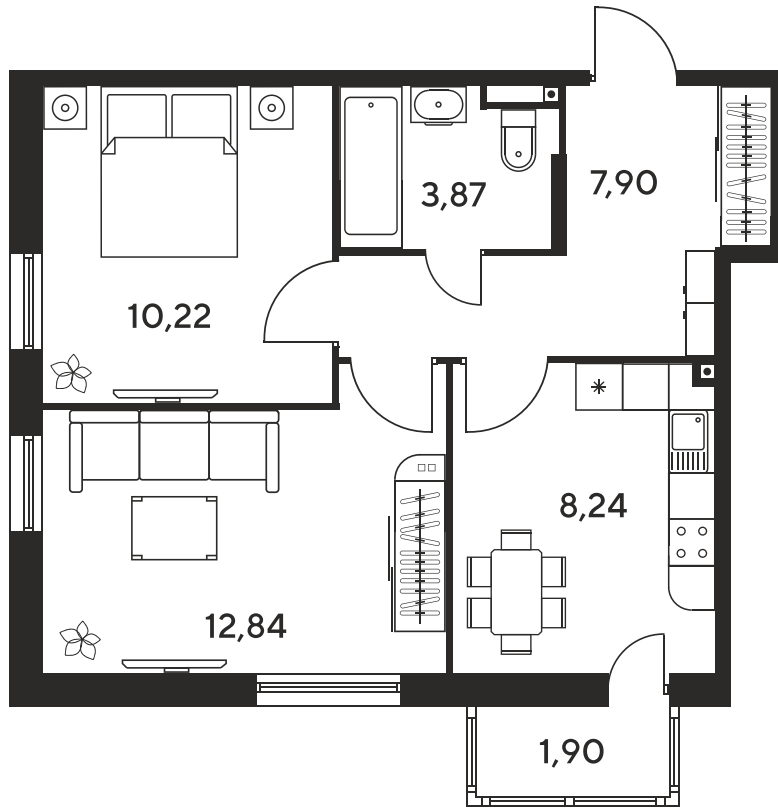

Номер 1154

Квартира 2-комнатная 46,81 м²

Корпус

1

Секция

секция 1.4 (1-1)

Этаж

23

Цена по запросу

Отсканируйте QR-код
и смотрите на сайте
sk10malinapark.ru

На этаже 23

Квартира 2-комнатная 46,81 м²

Генплан, 1

+7 863 322-66-86

dima.k@sk10.ru

sk10malinapark.ru