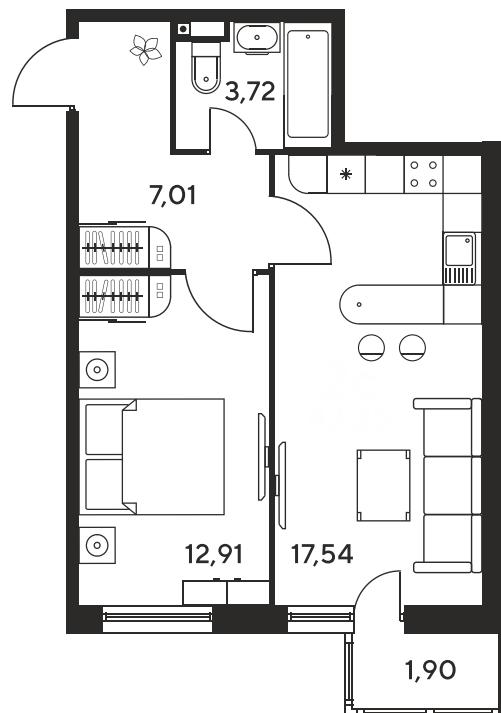

Номер: 576

Отсканируйте QR-код
и смотрите на сайте
sk10malinapark.ru

2 комнатная 43.25 м²

Цена по запросу

Корпус	1	Этаж	15
Секция	секция 1.3 (1-1)		

Адрес офиса продаж
г Ростов-на-Дону, ул Малиновского, д 33Б

08.09.2024, 02:37

Не является публичной офертой, цена может быть скорректирована. Информация взята с сайта «sk10malinapark.ru»

На этаже 15

2 комнатная 43.25 м²

Адрес офиса продаж
г Ростов-на-Дону, ул Малиновского, д 33Б