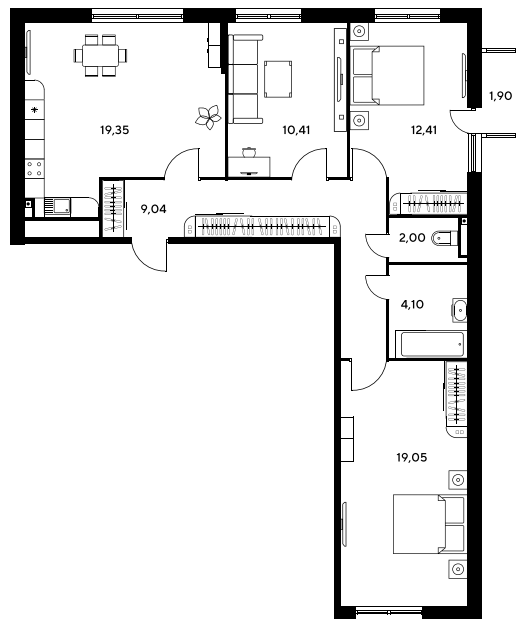

Номер: 633

3 комнатная 80.3 м²

Отсканируйте QR-код
и смотрите на сайте
sk10malinapark.ru

Цена по запросу

Корпус	1-2	Этаж	15
Секция	секция 2.3 (1-2)	Сдача	2 кв. 2026

04.06.2026 02:36 (Мск)

Не является публичной офертой, цена может быть скорректирована.
Информация взята с сайта «sk10malinapark.ru».

+7 863 322-66-86

dima.k@sk10.ru

sk10malinapark.ru

На генплане 1-
2

3 комнатная 80.3 м²

04.06.2026 02:36 (Мск)

Не является публичной офертой, цена может быть скорректирована.
Информация взята с сайта «sk10malinapark.ru».