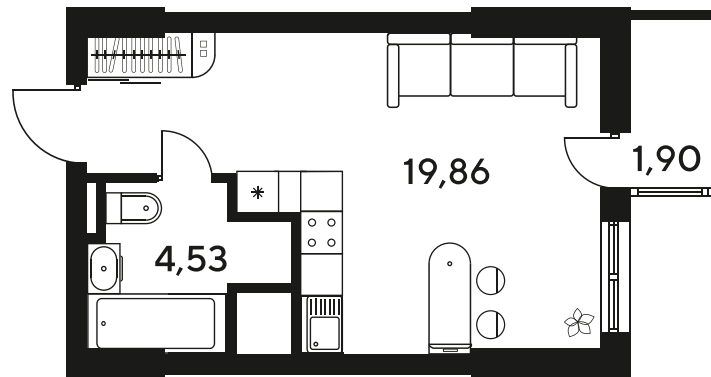

Номер: 807

Студия 26.02 м²

Отсканируйте QR-код
и смотрите на сайте
sk10malinapark.ru

Цена по запросу

Корпус	1-4	Этаж	19
Секция	секция 4.3 (1-4)	Сдача	4 кв. 2026

25.06.2026 16:42 (Мск)

Не является публичной офертой, цена может быть скорректирована.
Информация взята с сайта «sk10malinapark.ru».

На генплане 1-4

Студия 26.02 м²

25.06.2026 16:42 (Мск)

Не является публичной офертой, цена может быть скорректирована.
Информация взята с сайта «sk10malinapark.ru».