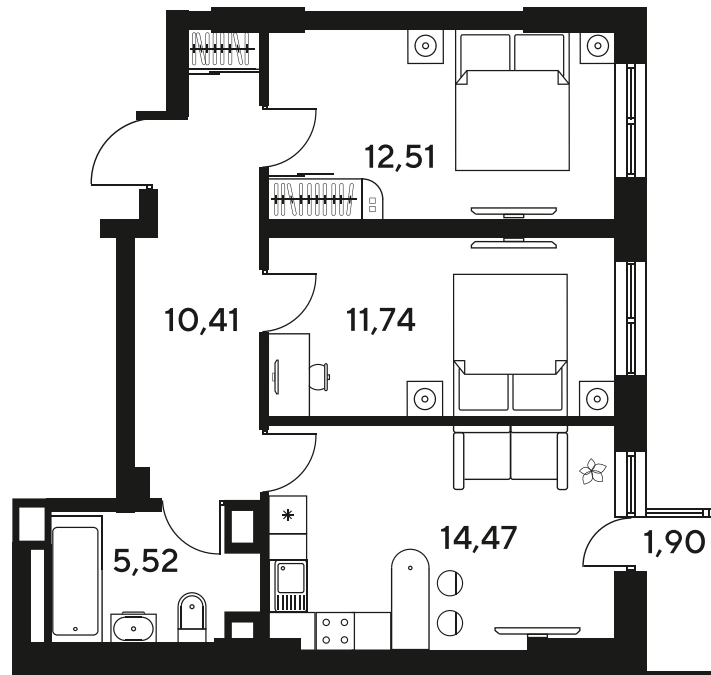

Номер: 215

3 комнатная 58.42 м²

Отсканируйте QR-код
и смотрите на сайте
sk10malinapark.ru

Цена по запросу

Корпус	1-4	Этаж	3
Секция	секция 4.2 (1-4)	Сдача	4 кв. 2026

24.06.2026 13:23 (Мск)

Не является публичной офертой, цена может быть скорректирована.
Информация взята с сайта «sk10malinapark.ru».

+7 863 322-66-86

dima.k@sk10.ru

sk10malinapark.ru

На генплане 1-
4

3 комнатная 58.42 м²

24.06.2026 13:23 (Мск)

Не является публичной офертой, цена может быть скорректирована.
Информация взята с сайта «sk10malinapark.ru».

2/2