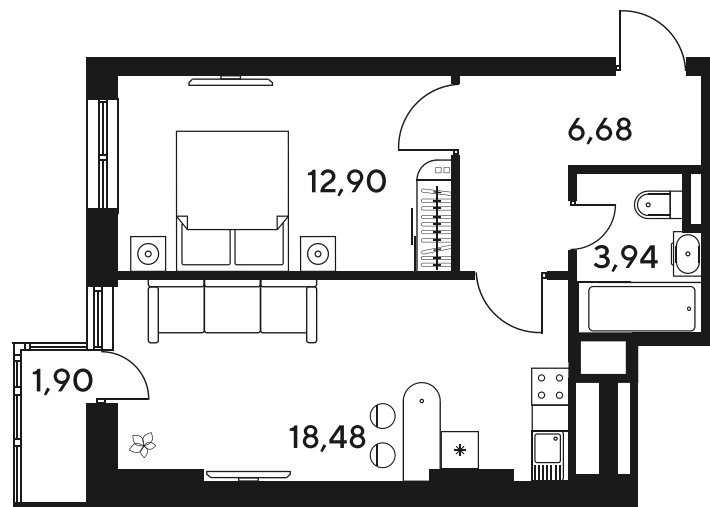

+7 863 322-66-86

dima.k@sk10.ru

sk10malinapark.ru

Номер: 496

2 комнатная 44.47 м²

Отсканируйте QR-код
и смотрите на сайте
sk10malinapark.ru

Цена по запросу

Корпус	1-4	Этаж	23
Секция	секция 4.2 (1-4)	Сдача	4 кв. 2026

25.06.2026 13:30 (Мск)

Не является публичной офертой, цена может быть скорректирована.
Информация взята с сайта «sk10malinapark.ru».

+7 863 322-66-86

dima.k@sk10.ru

sk10malinapark.ru

На генплане 1-
4

2 комнатная 44.47 м²