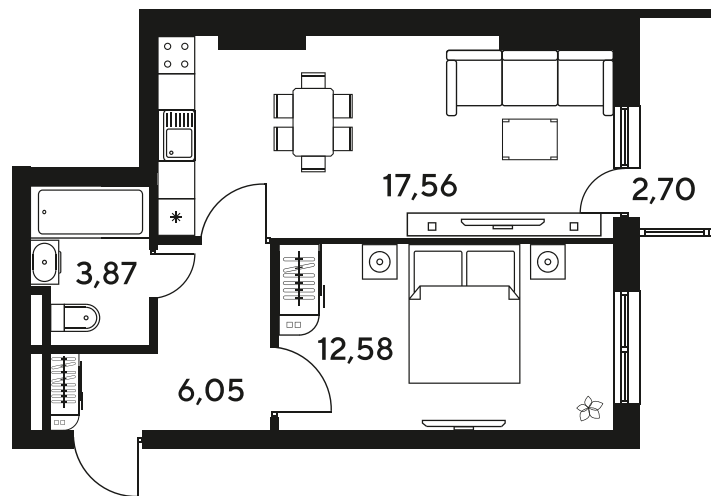

+7 863 322-66-86

dima.k@sk10.ru

sk10malinapark.ru

Номер: 867

2 комнатная 43.82 м²

Отсканируйте QR-код
и смотрите на сайте
sk10malinapark.ru

Цена по запросу

Корпус	1-4	Этаж	23
Секция	секция 4.3 (1-4)	Сдача	4 кв. 2026

25.06.2026 17:41 (Мск)

Не является публичной офертой, цена может быть скорректирована.
Информация взята с сайта «sk10malinapark.ru».

+7 863 322-66-86

dima.k@sk10.ru

sk10malinapark.ru

На генплане 1-
4

2 комнатная 43.82 м²