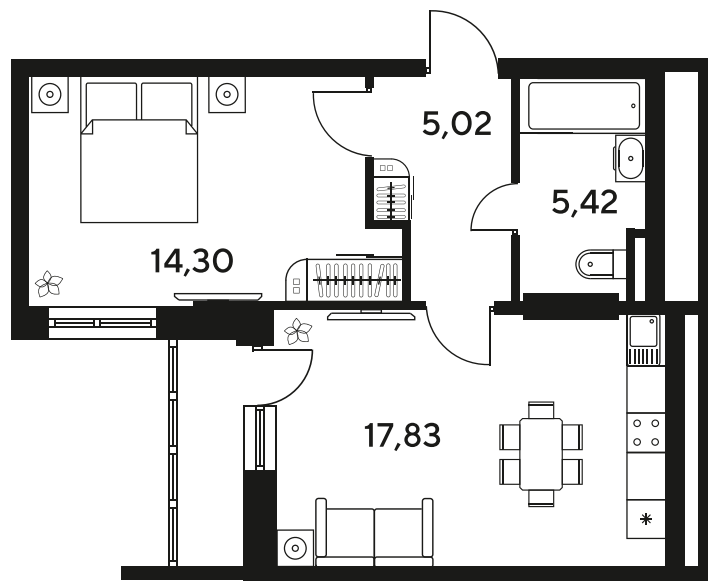

Номер: 416

2 комнатная 46.25 м²

Отсканируйте QR-код
и смотрите на сайте
sk10malinapark.ru

Цена по запросу

Корпус	1-4	Этаж	18
Секция	секция 4.2 (1-4)	Сдача	4 кв. 2026

12.06.2026 08:12 (Мск)

Не является публичной офертой, цена может быть скорректирована.
Информация взята с сайта «sk10malinapark.ru».

+7 863 322-66-86

dima.k@sk10.ru

sk10malinapark.ru

На генплане 1-
4

2 комнатная 46.25 м²

12.06.2026 08:12 (Мск)

Не является публичной офертой, цена может быть скорректирована.
Информация взята с сайта «sk10malinapark.ru».

2/2