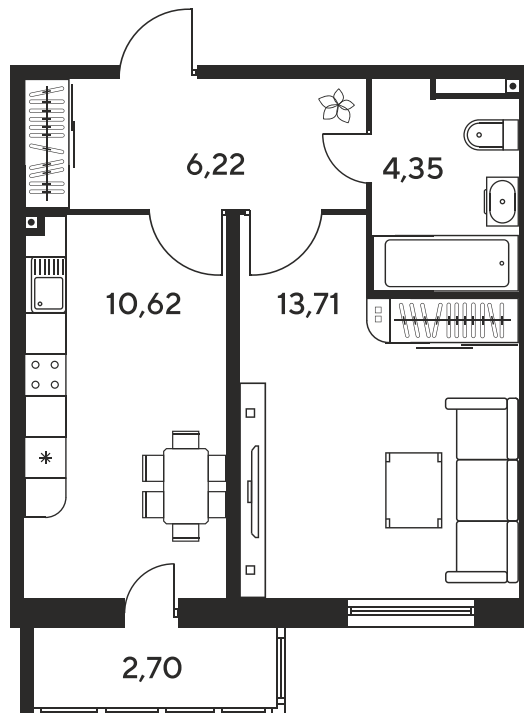

Номер: 930

Отсканируйте QR-код
и смотрите на сайте
sk10malinapark.ru

1 комнатная 38.5 м²

Цена по запросу

Корпус	1	Этаж	12
Секция	секция 1.4 (1-1)		

Адрес офиса продаж
г Ростов-на-Дону, ул Малиновского, д 33Б

24.03.2025 23:26 (Мск)

Не является публичной офертой, цена может быть скорректирована. Информация взята с сайта «sk10malinapark.ru»

На этаже 12

1 комнатная 38.5 м²

Адрес офиса продаж
г Ростов-на-Дону, ул Малиновского, д 33Б