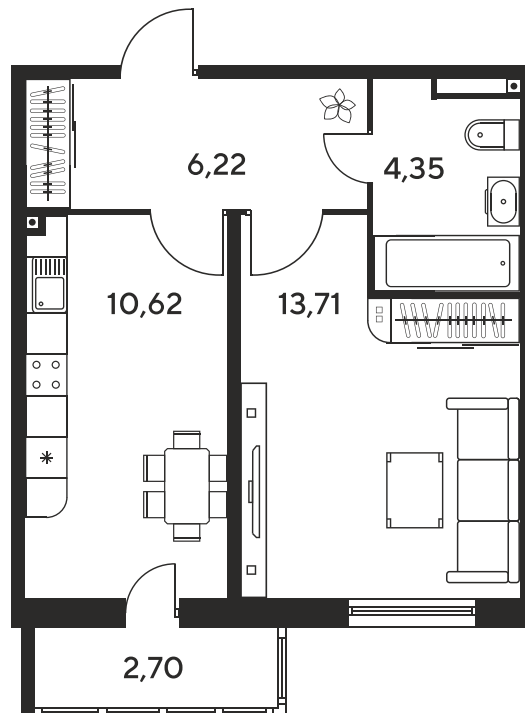

+7 863 322-66-86

dimak@sk10.ru

sk10malinapark.ru

Номер: 930

Отсканируйте QR-код
и смотрите на сайте
sk10malinapark.ru

1 комнатная 38.5 м²

Цена по запросу

Корпус	1	Этаж	12
Секция	секция 1.4 (1-1)		