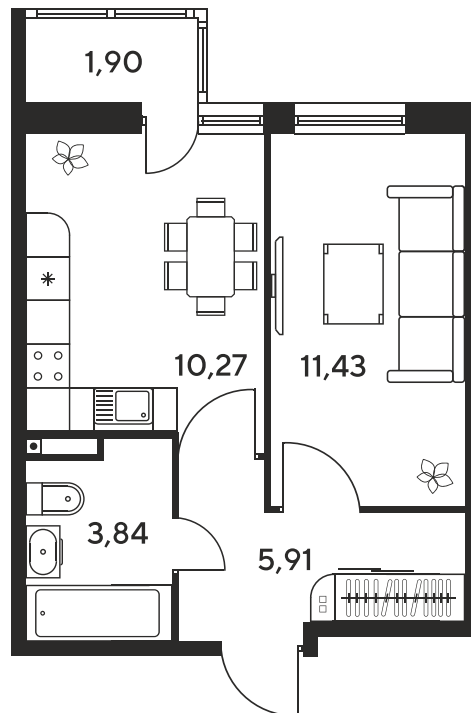

Номер: 686

1 комнатная 33.82 м²

Отсканируйте QR-код
и смотрите на сайте
sk10malinapark.ru

Цена по запросу

| | | | |
|--------|------------------|------|----|
| Корпус | 1 | Этаж | 23 |
| Секция | секция 1.3 (1-1) | | |

Адрес офиса продаж
г Ростов-на-Дону, ул Малиновского, д 33Б

08.09.2024, 01:28

Не является публичной офертой, цена может быть скорректирована. Информация взята с сайта «sk10malinapark.ru»

На этаже 23

1 комнатная 33.82 м²