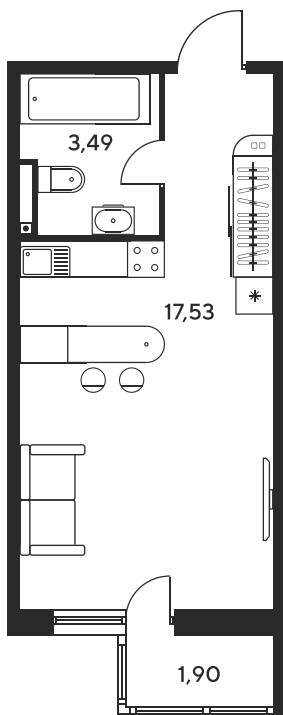

Номер: 269

Студия 24.13 м²

Отсканируйте QR-код
и смотрите на сайте
sk10malinapark.ru

Цена по запросу

Корпус	1	Этаж	11
Секция	секция 1.2 (1-1)		

Адрес офиса продаж
г Ростов-на-Дону, ул Малиновского, д 33Б

04.12.2024, 19:21

Не является публичной офертой, цена может быть скорректирована. Информация взята с сайта «sk10malinapark.ru»

На этаже 11

Студия 24.13 м²

Адрес офиса продаж
г Ростов-на-Дону, ул Малиновского, д 33Б

04.12.2024, 19:21