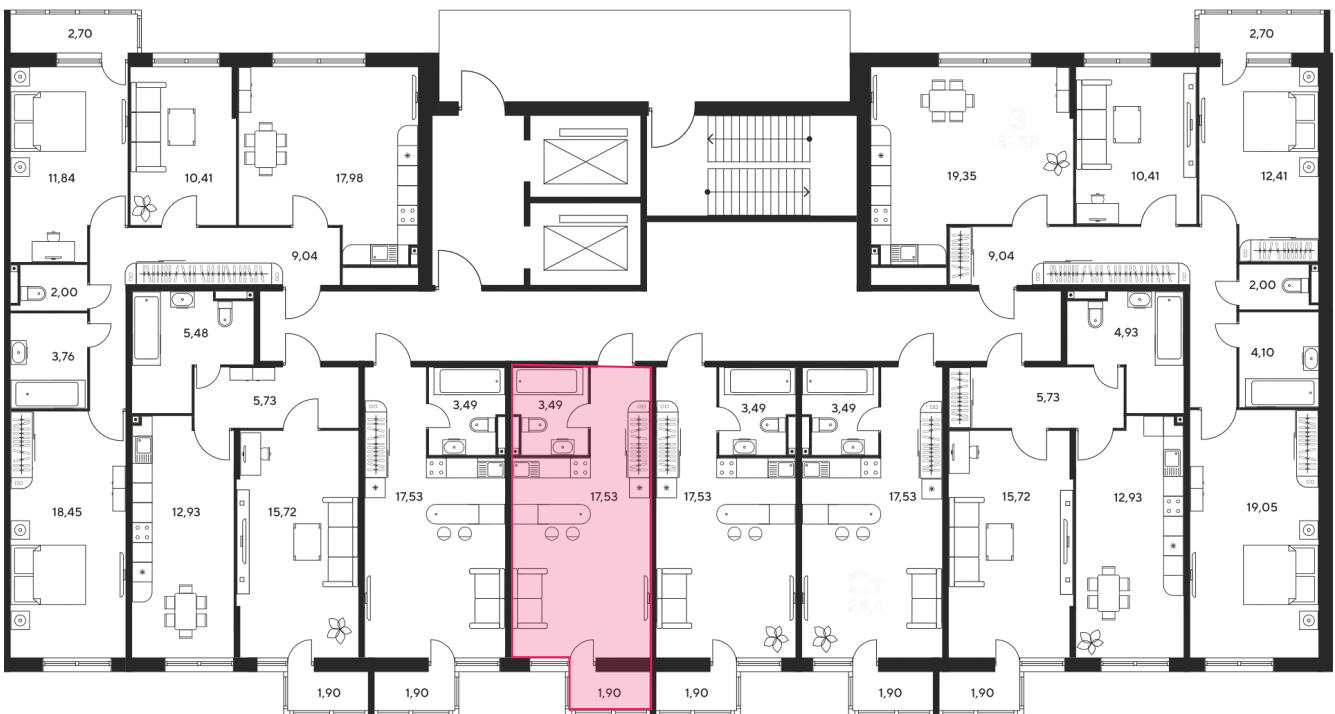

+7 863 322-66-86

dima.k@sk10.ru

sk10malinapark.ru

Номер: 269

Студия 24.13 м²

Отсканируйте QR-код
и смотрите на сайте
sk10malinapark.ru

Цена по запросу

Корпус	1	Этаж	11
Секция	секция 1.2 (1-1)		

Адрес офиса продаж
г Ростов-на-Дону, ул Малиновского, д 33Б

08.09.2024, 00:51

Не является публичной офертой, цена может быть скорректирована. Информация взята с сайта «sk10malinapark.ru»

На этаже 11

Студия 24.13 м²