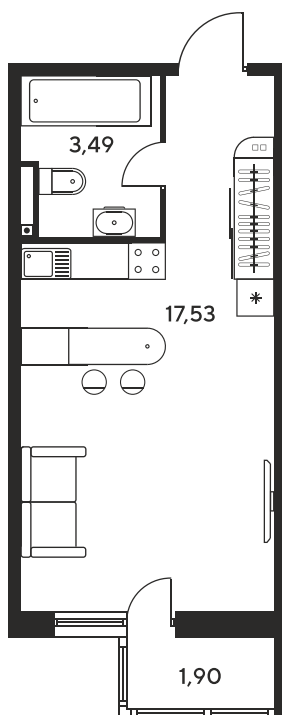

+7 863 322-66-86

dima.k@sk10.ru

sk10malinapark.ru

Номер: 269

Студия 24.13 м²

Отсканируйте QR-код
и смотрите на сайте
sk10malinapark.ru

Цена по запросу

Корпус	1	Этаж	11
Секция	секция 1.2 (1-1)		

Адрес офиса продаж
г Ростов-на-Дону, ул Малиновского, д 33Б

08.09.2024, 00:51

Не является публичной офертой, цена может быть скорректирована. Информация взята с сайта «sk10malinapark.ru»

На этаже 11

Студия 24.13 м²