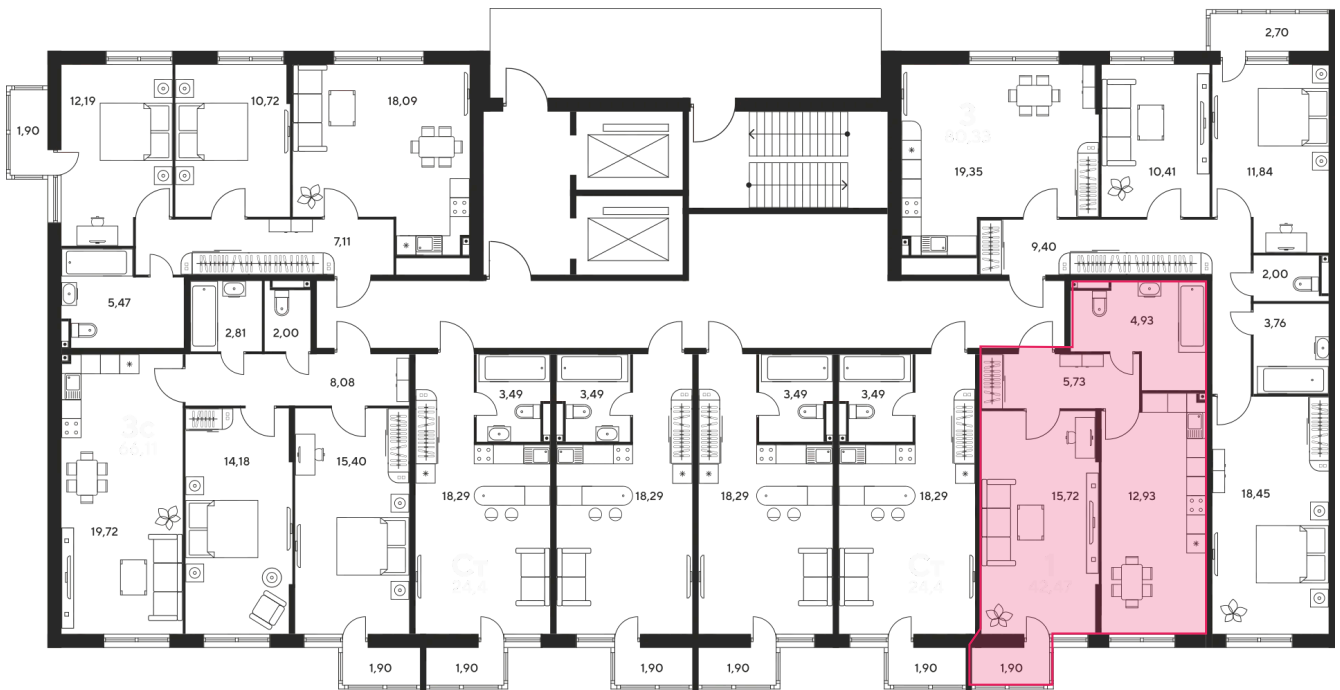

+7 863 322-66-86

dima.k@sk10.ru

sk10malinapark.ru

Номер: 138

1 комнатная 42.18 м²

Отсканируйте QR-код
и смотрите на сайте
sk10malinapark.ru

Цена по запросу

Корпус	1	Этаж	19
Секция	секция 1.1 (1-1)		

Адрес офиса продаж
г Ростов-на-Дону, ул Малиновского, д 33Б

22.12.2024, 10:07

Не является публичной офертой, цена может быть скорректирована. Информация взята с сайта «sk10malinapark.ru»

На этаже 19

1 комнатная 42.18 м²