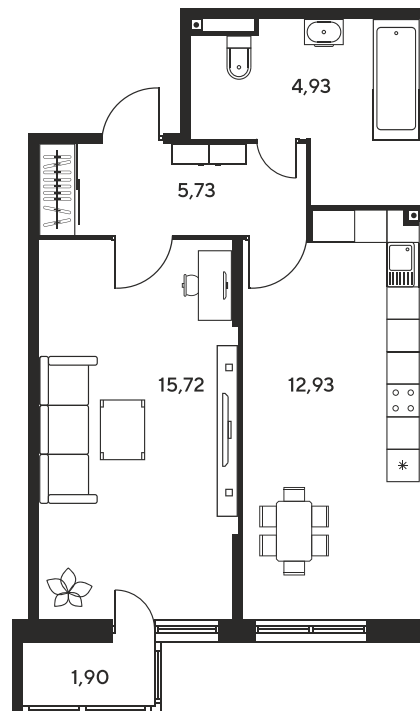

+7 863 322-66-86

dima.k@sk10.ru

sk10malinapark.ru

Номер: 138

1 комнатная 42.18 м²

Отсканируйте QR-код
и смотрите на сайте
sk10malinapark.ru

Цена по запросу

Корпус	1	Этаж	19
Секция	секция 1.1 (1-1)		

Адрес офиса продаж
г Ростов-на-Дону, ул Малиновского, д 33Б

22.12.2024, 10:07

Не является публичной офертой, цена может быть скорректирована. Информация взята с сайта «sk10malinapark.ru»

На этаже 19

1 комнатная 42.18 м²