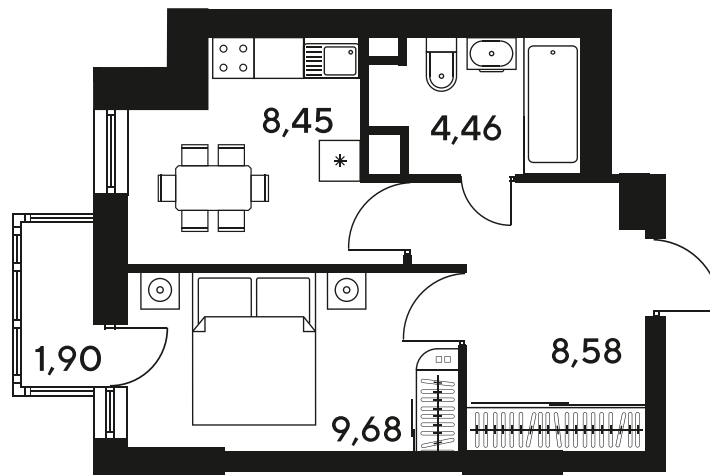

Номер: 415

1 комнатная 33.63 м²

Отсканируйте QR-код
и смотрите на сайте
sk10malinapark.ru

Цена по запросу

Корпус	1-4	Этаж	17
Секция	секция 4.2 (1-4)	Сдача	4 кв. 2026

25.06.2026 14:47 (Мск)

Не является публичной офертой, цена может быть скорректирована.
Информация взята с сайта «sk10malinapark.ru».

+7 863 322-66-86

dima.k@sk10.ru

sk10malinapark.ru

На генплане 1-
4

1 комнатная 33.63 м²

25.06.2026 14:47 (Мск)

Не является публичной офертой, цена может быть скорректирована.
Информация взята с сайта «sk10malinapark.ru».