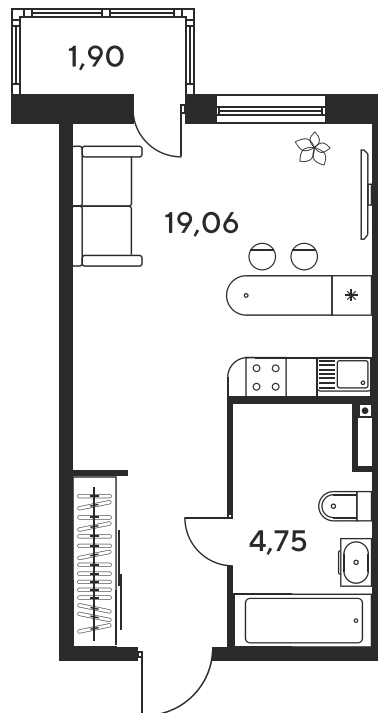

+7 863 322-66-86

dima.k@sk10.ru

sk10malinapark.ru

Номер: 1077

Студия 25.74 м²

Отсканируйте QR-код
и смотрите на сайте
sk10malinapark.ru

Цена по запросу

Корпус	1	Этаж	19
Секция	секция 1.4 (1-1)		

Адрес офиса продаж
г Ростов-на-Дону, ул Малиновского, д 33Б

08.09.2024, 01:15

Не является публичной офертой, цена может быть скорректирована. Информация взята с сайта «sk10malinapark.ru»

На этаже 19

Студия 25.74 м²