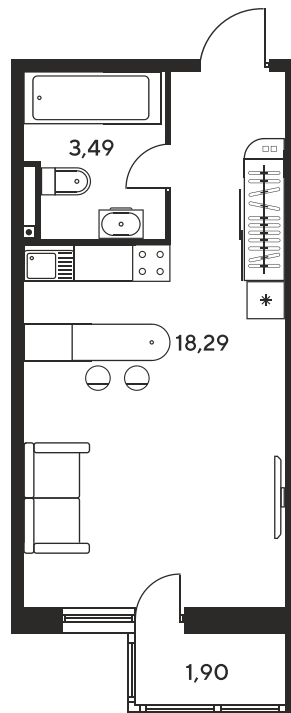

+7 863 322-66-86

dimak@sk10.ru

sk10malinapark.ru

Номер: 93

Студия 24.13 м²

Отсканируйте QR-код
и смотрите на сайте
sk10malinapark.ru

Цена по запросу

Корпус	1	Этаж	13
Секция	секция 1.1 (1-1)		

Адрес офиса продаж
г Ростов-на-Дону, ул Малиновского, д 33Б

21.11.2024, 14:05

Не является публичной офертой, цена может быть скорректирована. Информация взята с сайта «sk10malinapark.ru»

На этаже 13

Студия 24.13 м²