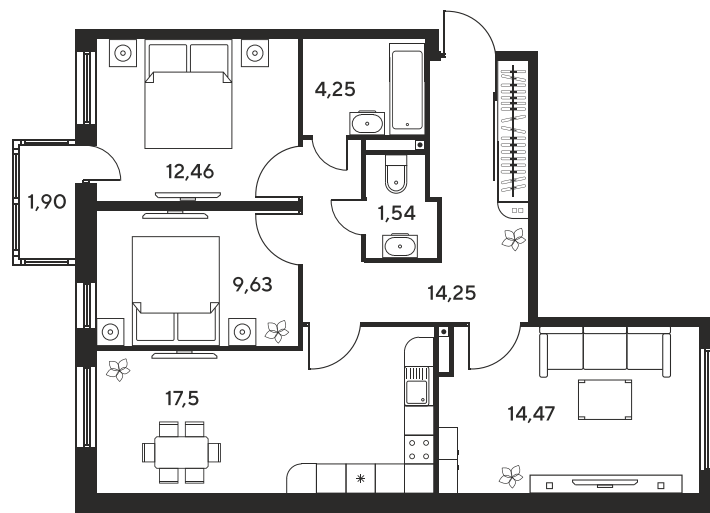

# 3 комнатная 76.5 м<sup>2</sup>

Отсканируйте QR-код  
и смотрите на сайте  
sk10malinapark.ru

## Цена по запросу

Корпус	1-2	Этаж	22
Секция	секция 2.1 (1-2)	Сдача	2 кв. 2026

17.04.2026 14:36 (Мск)

Не является публичной офертой, цена может быть скорректирована. Информация взята с сайта «sk10malinapark.ru»

+7 863 322-66-86

dima.k@sk10.ru

sk10malinapark.ru

На генплане 1-  
2

3 комнатная 76.5 м<sup>2</sup>

17.04.2026 14:36 (Мск)

Не является публичной офертой, цена может быть скорректирована. Информация взята с сайта «sk10malinapark.ru»